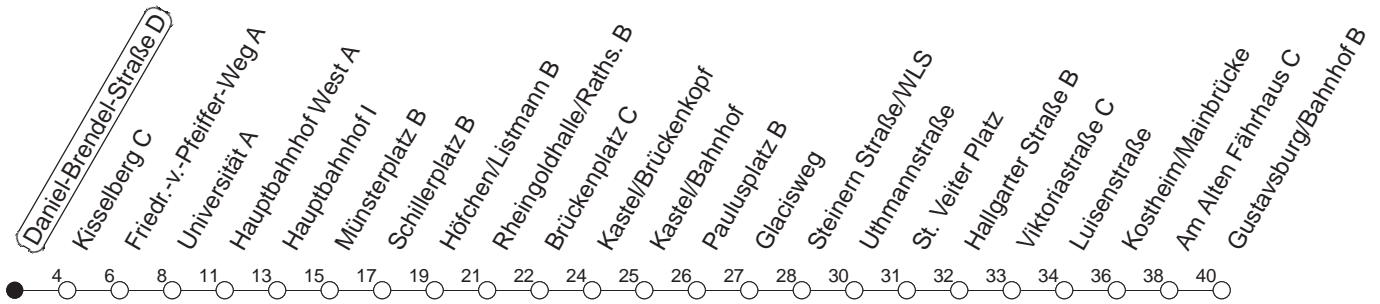

## Daniel-Brendel-Straße D

BUS

→ Gustavsburg/Bahnhof

🕒	Mo.-Fr. (Schule)			Mo.-Fr. (Ferien)			Samstag		Sonn-/Feiertag	
4	26	56		26	56					
5	26	53		26	53					
6	13	36		13	36		19	49		
7	06	28 <sub>H</sub>	36	06	36		19	49		
8	06	36		06	36		19	36	19	49
9	06	36		06	36		06	36	19	49
10	06	36		06	36		06	36	19	49
11	06	36		06	36		06	36	19	49
12	06	36		06	36		06	36	19	49
13	06	36		06	36		06	36	19	49
14	06	36		06	36		06	36	19	49
15	06	36		06	36		06	36	19	49
16	06	36		06	36		06	36	19	49
17	06	36		06	36		06	36	19	49
18	06	36		06	36		06	49	19	49
19	06	36		06	36		19	49	19	49
20	06	19 <sub>H</sub>	49	06	19 <sub>H</sub>	49	19	49	19	49
21	19	49		19	49		19	49	19	49
22	19	49 <sub>fn</sub>		19	49 <sub>fn</sub>		19	49	19	
23	19 <sub>fn</sub>	49 <sub>fn</sub>		19 <sub>fn</sub>	49 <sub>fn</sub>		19	49		
0	19 <sub>fn</sub>			19 <sub>fn</sub>			19			

H : Nur bis Hauptbahnhof

fn : Nur Nacht Freitag auf Samstag und Nacht vor Feiertag auf den Feiertag

gültig ab: 13.12.20

Ferien in RLP: 21.12.20-06.01.21 / 29.03.-06.04. / 25.05.-02.06. / 19.07.-27.08. / 11.10.-22.10.21.