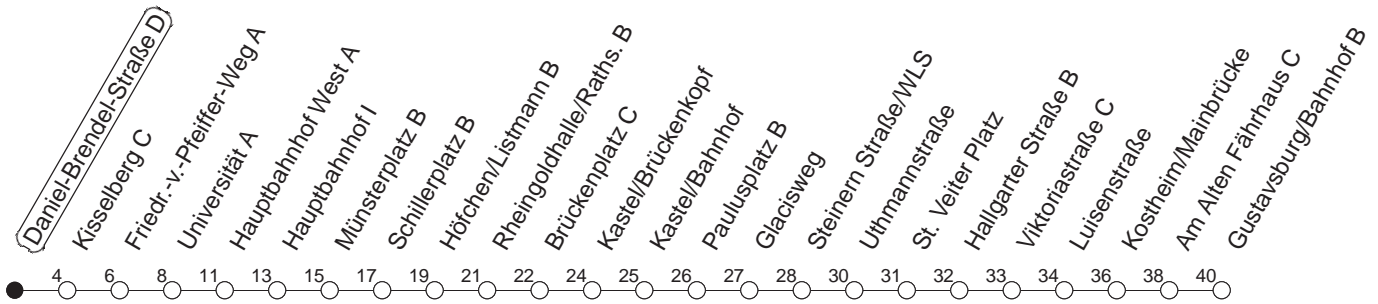

54

Daniel-Brendel-Straße D

BUS

→ Gustavsburg/Bahnhof

🕒	Mo.-Fr. (Schule)			Mo.-Fr. (Ferien)			Samstag		Sonn-/Feiertag	
4	26	56		26	56					
5	26	53		26	53					
6	13	36		13	36		19	49		
7	06	28 _K	36	06	36		19	49		
8	01 _K	06	36	06	36		19	36	19	49
9	06	36		06	36		06	36	19	49
10	06	36		06	36		06	36	19	49
11	06	36		06	36		06	36	19	49
12	06	36		06	36		06	36	19	49
13	06	36		06	36		06	36	19	49
14	06	36		06	36		06	36	19	49
15	06	36		06	36		06	36	19	49
16	06	36		06	36		06	36	19	49
17	06	36		06	36		06	36	19	49
18	06	36		06	36		06	49	19	49
19	06	36		06	36		19	49	19	49
20	06	19 _H	49	06	19 _H	49	19	49	19	49
21	19	49		19	49		19	49	19	49
22	19	49 _{fn}		19	49 _{fn}		19	49	19	
23	19 _{fn}	49 _{fn}		19 _{fn}	49 _{fn}		19	49		
0	19 _{fn}			19 _{fn}			19			

K : Nur bis Hauptbahnhof, ab Hauptbahnhof weiter als Linie 76 über Kaisertor bis Straßenbahnamt/LBBW

H : Nur bis Hauptbahnhof

fn : Nur Nacht Freitag auf Samstag und Nacht vor Feiertag auf den Feiertag

gültig ab: 30.08.21

Ferien in RLP: 21.12.20-06.01.21 / 29.03.-06.04. / 25.05.-02.06. / 19.07.-27.08. / 11.10.-22.10.21.

Weitere Infos im Verkehrs Center Mainz (Tel. 0 61 31 - 12 77 77) und www.mainzer-mobilitaet.de