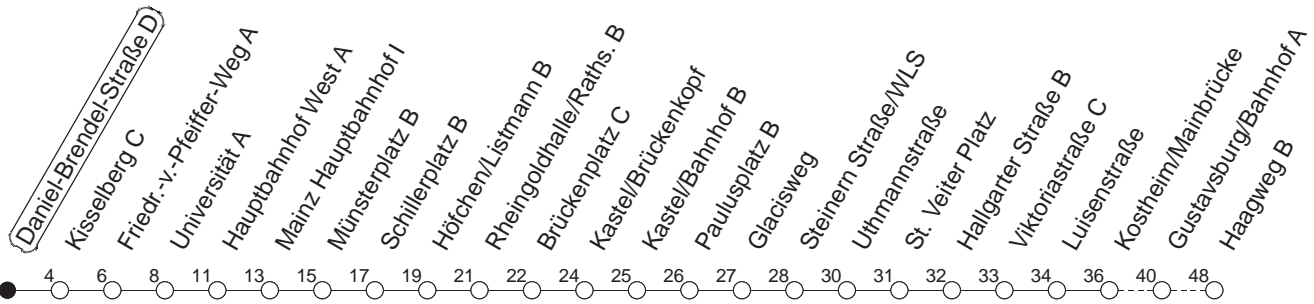

54

Daniel-Brendel-Straße D

BUS

→ Gustavsburg/Haagweg

🕒	Mo.-Fr. (Schule)			Mo.-Fr. (Ferien)			Samstag		Sonn-/Feiertag	
4	26 _G	56		26 _G	56					
5	26	53		26	53					
6	13	36		13	36		19 _G	49 _G		
7	06	28 _K	36	06	36		19 _G	49 _G		
8	06	36 _G		06	36 _G		19 _G	36 _G	19 _G	49 _G
9	06	36 _G		06	36 _G		06 _G	36 _G	19 _G	49 _G
10	06	36 _G		06	36 _G		06 _G	36 _G	19 _G	49 _G
11	06	36 _G		06	36 _G		06 _G	36 _G	19 _G	49 _G
12	06	36 _G		06	36 _G		06 _G	36 _G	19 _G	49 _G
13	06	36		06	36		06 _G	36 _G	19 _G	49 _G
14	06	36		06	36		06 _G	36 _G	19 _G	49 _G
15	06	36		06	36		06 _G	36 _G	19 _G	49 _G
16	06	36		06	36		06 _G	36 _G	19 _G	49 _G
17	06	36		06	36		06 _G	36 _G	19 _G	49 _G
18	06 _G	36		06 _G	36		06 _G	49 _G	19 _G	49 _G
19	06 _G	36		06 _G	36		19 _G	49 _G	19 _G	49 _G
20	06 _G	19 _H	49 _G	06 _G	19 _H	49 _G	19 _G	49 _G	19 _G	49 _G
21	19 _G	49 _G		19 _G	49 _G		19 _G	49 _G	19 _G	49 _G
22	19 _G	49 _{Gfn}		19 _G	49 _{Gfn}		19 _G	49 _G	19 _G	
23	19 _{Gfn}	49 _{Gfn}		19 _{Gfn}	49 _{Gfn}		19 _G	49 _G		
0	19 _{Gfn}			19 _{Gfn}			19 _G			

G : Nur bis Gustavsburg/Bahnhof

H : Nur bis Hauptbahnhof

K : Nur bis Hauptbahnhof, ab Hauptbahnhof weiter als Linie 76 über Kaisertor bis Straßenbahnamt/LBBW

fn : Nur Nacht Freitag auf Samstag und Nacht vor Feiertag auf den Feiertag

gültig ab: 01.04.22

Ferien in Rheinland-Pfalz: 11.04. - 22.04. / 27.05. / 17.06. / 25.07. - 02.09. / 17.10. - 31.10.22.

Weitere Infos im Verkehrs Center Mainz (Tel. 0 61 31 - 12 77 77) und www.mainzer-mobilitaet.de