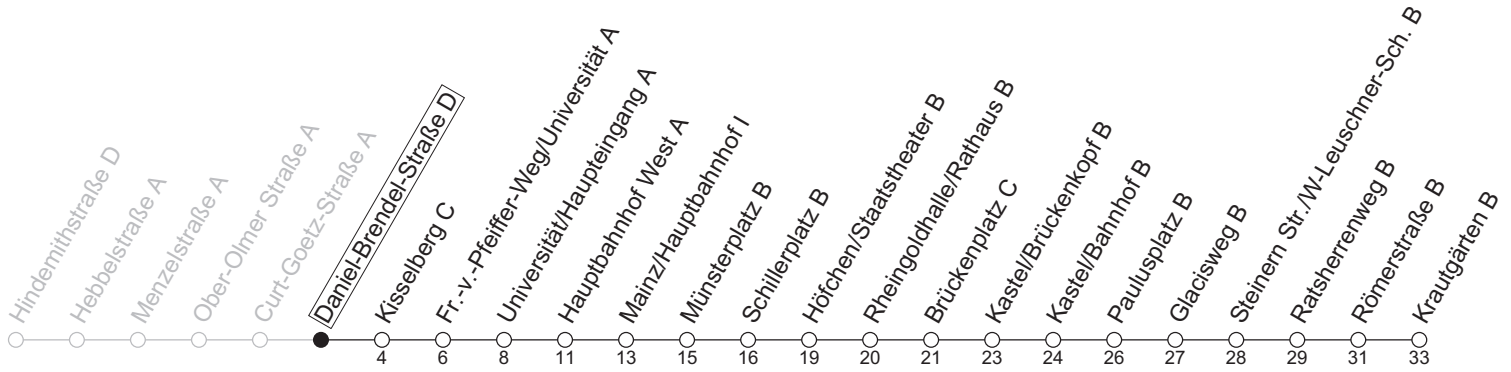

55

Daniel-Brendel-Straße D

→ Mainz-Kastel/Krautgärten B

Montag-Freitag

6	50
7	20 50
8	20 50 _a
9	20 _a
10	
11	
12	
13	
14	20 50
15	20 50
16	20 50
17	20 50
18	20 _b

a : nur bis Brückenplatz C

b : nur bis Mainz/Hauptbahnhof I

gültig ab: 13.04.2026

Ferien RLP: 20.12.25-07.01.26 / 16.-17.02. / 28.03.-12.04. / 15.05. / 05.06. / 27.06.-09.08. / 03.10.-18.10.26

Weitere Informationen im Verkehrs-Center Mainz (Tel. 0 61 31 - 12 77 77) und www.mainzer-mobilitaet.de