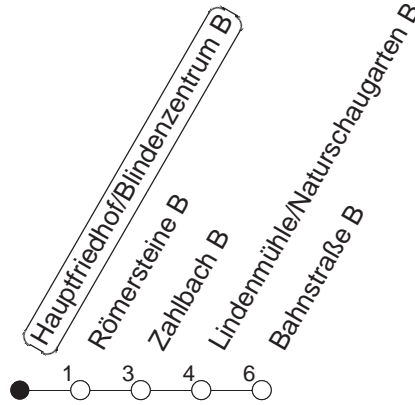

52

Hauptfriedhof/Blindenzentrum B

TRAM

→ Bretzenheim/Bahnstraße

🕒	Mo.-Fr. (Schule)				Mo.-Fr. (Ferien)				Samstag		Sonn-/Feiertag		
4	28	58			28	58			33				
5	18	48			18	48			33				
6	18	36	51		18	36	55		15	45			
7	07	22	37	52	16	36	56		15	45			
8	07	22	37	52	16	36	56		15	45	25	55	
9	07	22	37	52	16	36	56		15	35	55	25	55
10	07	22	37	52	16	36	56		16	36	56	15	45
11	07	22	37	52	16	36	56		16	36	56	15	45
12	07	22	37	52	16	36	56		16	36	56	15	45
13	07	22	37	52	16	36	56		16	36	56	15	45
14	07	22	37	52	16	36	56		16	36	56	15	45
15	07	22	37	52	16	36	56		16	36	56	15	45
16	07	22	37	52	16	36	56		16	36	56	15	45
17	07	22	37	52	16	36	56		16	36	56	15	45
18	07	22	37	52	16	36	56		16	36	56	15	45
19	07	22	37	55	16	36	55		15	45		15	45
20	15	45			15	45			15	45		15	45
21	15	45			15	45			15	45		15	45
22	15	45			15	45			15	45		15	45
23	15 _{fn}	18 _{md}	45 _{fn}	48 _{md}	15 _{fn}	18 _{md}	45 _{fn}	48 _{md}	15	45		18	48
0	15 _{fn}	33 _{md}	45 _{fn}		15 _{fn}	33 _{md}	45 _{fn}		15	45		33	
1	18 _{fn}	48 _{fn}			18 _{fn}	48 _{fn}			18	48			
2	33 _{fn}				33 _{fn}				33				

fn : Nur Nacht Freitag auf Samstag und Nacht vor Feiertag auf den Feiertag

md : Nur Montag - Donnerstag, nicht in den Nächten vor Feiertagen

gültig ab: 13.12.20

Ferien Mainz: 21.12.20-05.01.21 / 15./16.02. / 29.03.-06.04. / 25.05.-04.06. / 14.05. / 19.07.-27.08. / 11.10.-22.10.21.