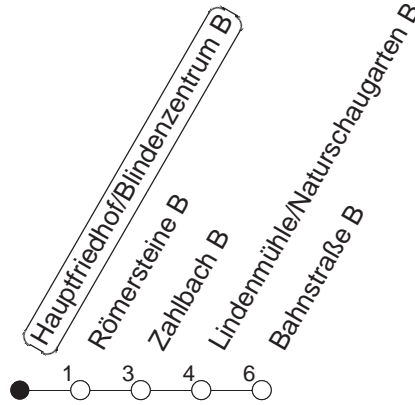

## Hauptfriedhof/Blindenzentrum B

TRAM

→ Bretzenheim/Bahnstraße

Uhrzeit	Mo.-Fr. (Schule)				Mo.-Fr. (Ferien)				Samstag		Sonn-/Feiertag		
4	28	58			28	58			33				
5	18	48			18	48			33				
6	18	36	51●		18	36	55		15	45			
7	07	22	37	52●	16	36	56		15	45			
8	07	22	37	52	16	36	56		15	45	25	55	
9	07●	22	37	52	16	36	56		15	35	55	25	55
10	07	22●	37	52	16	36	56		16	36	56	15	45
11	07	22	37●	52	16	36	56		16	36	56	15	45
12	07	22	37	52●	16	36	56		16	36	56	15	45
13	07	22	37	52	16	36	56		16	36	56	15	45
14	07●	22	37	52	16	36	56		16	36	56	15	45
15	07	22●	37	52	16	36	56		16	36	56	15	45
16	07	22	37●	52	16	36	56		16	36	56	15	45
17	07	22	37	52●	16	36	56		16	36	56	15	45
18	07	22	37	52	16	36	56		16	36	56	15	45
19	07	22	37	55	16	36	55		15	45		15	45
20	15	45			15	45			15	45		15	45
21	15	45			15	45			15	45		15	45
22	15	45			15	45			15	45		15	45
23	15 <sub>fn</sub>	18 <sub>md</sub>	45 <sub>fn</sub>	48 <sub>md</sub>	15 <sub>fn</sub>	18 <sub>md</sub>	45 <sub>fn</sub>	48 <sub>md</sub>	15	45		18	48
0	15 <sub>fn</sub>	33 <sub>md</sub>	45 <sub>fn</sub>		15 <sub>fn</sub>	33 <sub>md</sub>	45 <sub>fn</sub>		15	45		33	
1	18 <sub>fn</sub>	48 <sub>fn</sub>			18 <sub>fn</sub>	48 <sub>fn</sub>			18	48			
2	33 <sub>fn</sub>				33 <sub>fn</sub>				33				