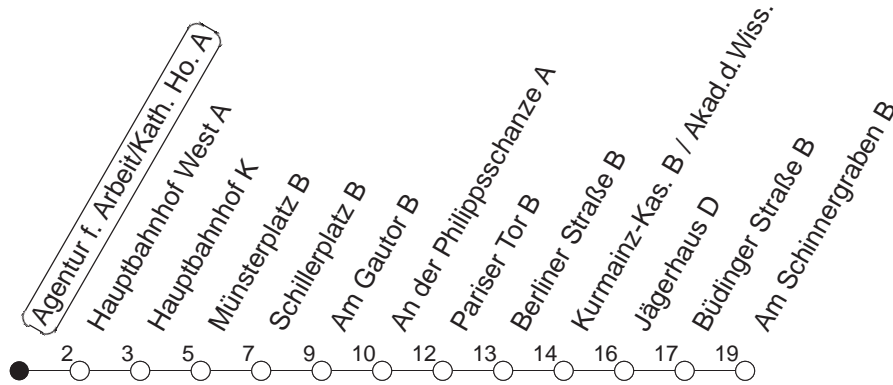

## Agentur f. Arbeit/Kath. Ho. A

TRAM

→ Hechtsheim/  
Am Schinnergraben

🕒	Mo.-Fr. (Schule)				Mo.-Fr. (Ferien)				Samstag		Sonn-/Feiertag	
4	49				49				49			
5	19	49			19	49			49			
6	19	38 <sub>H</sub>	54		19	38	54		43			
7	14	34	54		14	34	54		13	43		
8	14	34	54		14	34	54		13	43		43
9	14	34	54		14	34	54		13	34	54	13 43
10	14	34	54		14	34	54		14	34	54	13 43
11	14	34	54		14	34	54		14	34	54	13 43
12	14	34	54		14	34	54		14	34	54	13 43
13	14	34	54		14	34	54		14	34	54	13 43
14	14	34	54		14	34	54		14	34	54	13 43
15	14	34	54		14	34	54		14	34	54	13 43
16	14	34	54		14	34	54		14	34	54	13 43
17	14	34	54		14	34	54		14	34	54	13 43
18	14	34	54		14	34	54		14	34	54	13 43
19	14	45	55 <sub>B</sub>		14	45	55 <sub>B</sub>		14	43		13 43
20	13	43			13	43			13	43		13 43
21	13	43			13	43			13	43		13 43
22	13	43			13	43			13	43		13 43
23	10 <sub>md</sub>	13 <sub>fn</sub>	40 <sub>md</sub>	43 <sub>fn</sub>	10 <sub>md</sub>	13 <sub>fn</sub>	40 <sub>md</sub>	43 <sub>fn</sub>	13	43		10 40
0	10 <sub>fn</sub>	25 <sub>Hmd</sub>	40 <sub>fn</sub>	47 <sub>Bmd</sub>	10 <sub>fn</sub>	25 <sub>Hmd</sub>	40 <sub>fn</sub>	47 <sub>Bmd</sub>	10	40		25 <sub>H</sub> 47 <sub>B</sub>
1	25 <sub>fn</sub>	47 <sub>Bfn</sub>			25 <sub>fn</sub>	47 <sub>Bfn</sub>			25	47 <sub>B</sub>		

H : Nur bis Hauptbahnhof

B : Ab Hauptbahnhof weiter zum Bismarckplatz

md : Nur Montag - Donnerstag, nicht in den Nächten vor Feiertagen

fn : Nur Nacht Freitag auf Samstag und Nacht vor Feiertag auf den Feiertag

gültig ab: ab 11.12.2022

Ferien in RLP: 23.12.22 - 02.01.23 / 03.04. - 11.04. / 19.05. / 30.05. - 09.06. / 24.07. - 01.09. / 16.10. - 27.10.23

Weitere Infos im Verkehrs Center Mainz (Tel. 0 61 31 - 12 77 77) und [www.mainzer-mobilitaet.de](http://www.mainzer-mobilitaet.de)