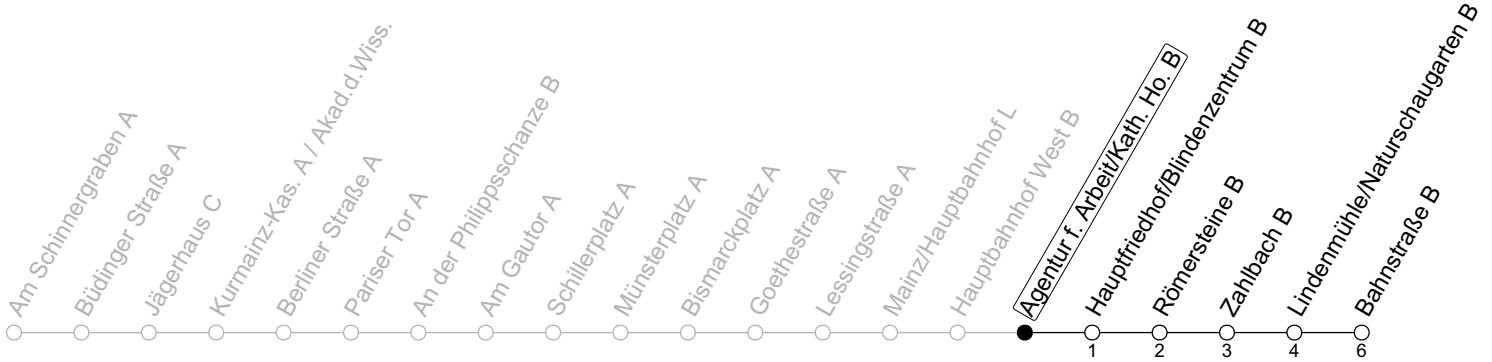

52

Agentur f. Arbeit/Kath. Ho. B

→ Mainz-Bretzenheim/Bahnstraße B

🕒	Montag-Freitag an Schultagen				Montag-Freitag (Ferien RLP)				Samstag		Sonn-/Feiertag		
4	27	57			27	57			32				
5	17	47			17	47			32				
6	17	35	54		17	35	54		14	44			
7	15	35	55		15	35	55		14	44			
8	15	35	55		15	35	55		14	44	24	54	
9	15	35	55		15	35	55		14	34	54	24	54
10	15	35	55		15	35	55		15	35	55	14	44
11	15	35	55		15	35	55		15	35	55	14	44
12	15	35	55		15	35	55		15	35	55	14	44
13	15	35	55		15	35	55		15	35	55	14	44
14	15	35	55		15	35	55		15	35	55	14	44
15	15	35	55		15	35	55		15	35	55	14	44
16	15	35	55		15	35	55		15	35	55	14	44
17	15	35	55		15	35	55		15	35	55	14	44
18	15	35	55		15	35	55		15	35	55	14	44
19	15	35	54		15	35	54		14	44		14	44
20	14	44			14	44			14	44		14	44
21	14	44			14	44			14	44		14	44
22	14	44			14	44			14	44		14	44
23	14 _{Fn}	17 _{md}	44 _{Fn}	47 _{md}	14 _{Fn}	17 _{md}	44 _{Fn}	47 _{md}	14	44		17	47
0	17 _{Fn}	32 _{md}	47 _{Fn}		17 _{Fn}	32 _{md}	47 _{Fn}		17	47		32	
1	32 _{Fn}				32 _{Fn}				32				

Fn : Nur Nacht Freitag auf Samstag und Nacht vor Feiertag auf den Feiertag **md** : Nur Montag - Donnerstag, nicht in den Nächten vor Feiertagen

gültig ab: 30.05.2023

Ferien in RLP: 23.12.22 - 02.01.23 / 03.04. - 11.04. / 19.05. / 30.05. - 09.06. / 24.07. - 01.09. / 16.10. - 27.10.23
 Weitere Informationen im Verkehrs-Center Mainz (Tel. 0 61 31 - 12 77 77) und www.mainzer-mobilitaet.de