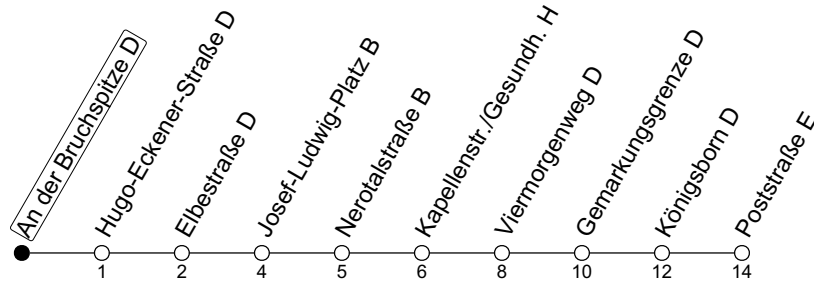

51

An der Bruchspitze D

→ Mainz-Finthen/Poststraße E

Schienenersatzverkehr (SEV): Viermorgenweg <-> Poststraße

Montag-Freitag

13 13s

S: Nur an Schultagen in Rheinland-Pfalz

gültig ab: 28.10.2024