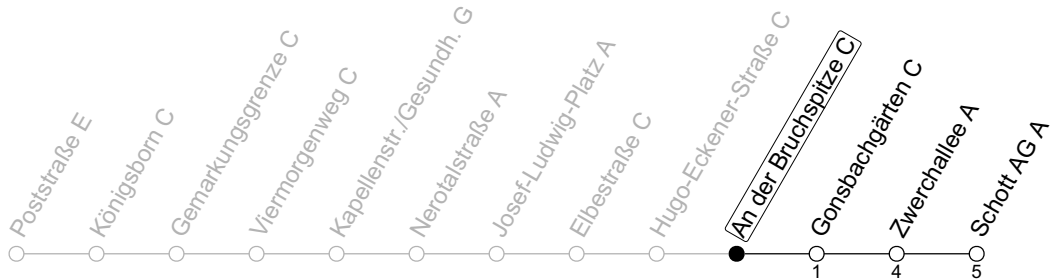

## An der Bruchspitze C

→ Mainz-Neustadt/Schott AG A

### Schienenersatzverkehr (SEV): Viermorgenweg <-> Poststraße

	Montag-Freitag	Samstag	Sonn-/Feiertag
1	05 <sub>md</sub>		06
2	07 <sub>Fn</sub>	07	

Fn : Nur Nacht Freitag auf Samstag und Nacht vor Feiertag auf den Feiertag    md : Nur Montag - Donnerstag, nicht in den Nächten vor Feiertagen