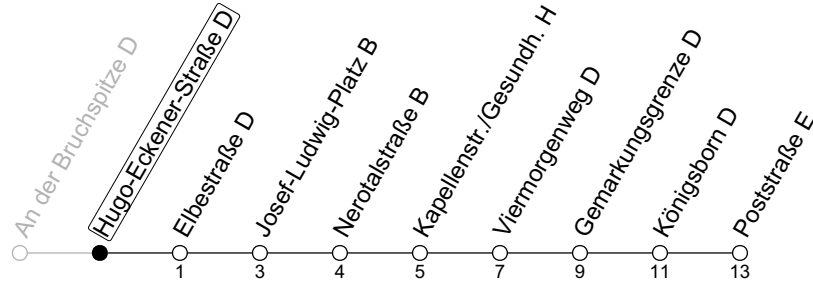

## Hugo-Eckener-Straße D

→ Mainz-Finthen/Poststraße E

### Schienenersatzverkehr (SEV): Viermorgenweg <-> Poststraße

Montag-Freitag

13 14s

S: Nur an Schultagen in Rheinland-Pfalz

gültig ab: 28.10.2024

Weitere Informationen im Verkehrs-Center Mainz (Tel. 0 61 31 - 12 77 77) und [www.mainzer-mobilitaet.de](http://www.mainzer-mobilitaet.de)