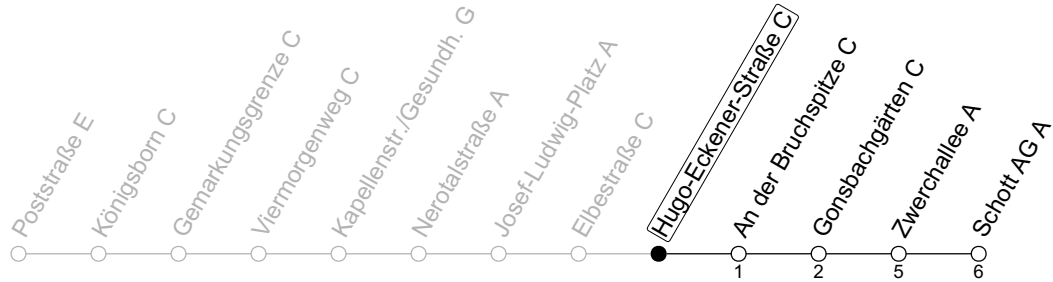

## Hugo-Eckener-Straße C

→ Mainz-Neustadt/Schott AG A

### Schienenersatzverkehr (SEV): Viermorgenweg <-> Poststraße

	Montag-Freitag	Samstag	Sonn-/Feiertag
7	43 <sub>sa</sub>		
8			
9			
10			
11			
12			
13			
14			
15			
16			
17			
18			
19			
20			
21			
22			
23			
0			
1	04 <sub>md</sub>		05
2	06 <sub>Fn</sub>	06	