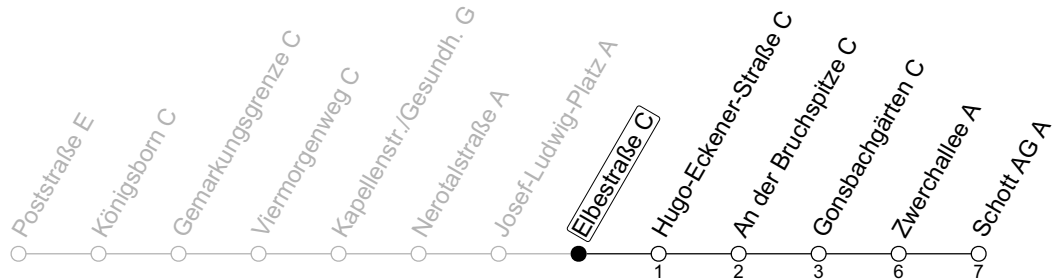

## Elbestraße C

→ Mainz-Neustadt/Schott AG A

### Schienenersatzverkehr (SEV): Viermorgenweg <-> Poststraße

	Montag-Freitag	Samstag	Sonn-/Feiertag
7	42 <sub>sa</sub>		
8			
9			
10			
11			
12			
13			
14			
15			
16			
17			
18			
19			
20			
21			
22			
23			
0			
1	03 <sub>md</sub>		04
2	05 <sub>Fn</sub>	05	