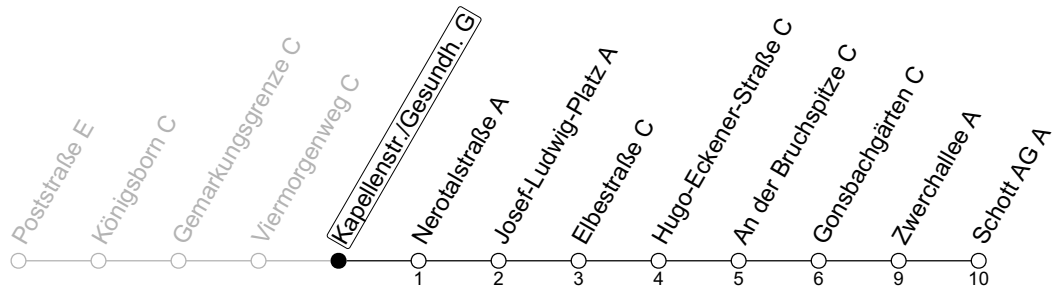

51

Kapellenstr./Gesundh. G

→ Mainz-Neustadt/Schott AG A

Schienenersatzverkehr (SEV): Viermorgenweg <-> Poststraße

	Montag-Freitag	Samstag	Sonn-/Feiertag
7	38 _{sa}		
8			
9			
10			
11			
12			
13			
14			
15			
16			
17			
18			
19			
20			
21			
22			
23			
0			
1	00 _{md}		01
2	02 _{Fn}	02	

a : nur bis An der Bruchspitze C

Fn : Nur Nacht Freitag auf Samstag und Nacht vor Feiertag auf den Feiertag

md : Nur Montag - Donnerstag, nicht in den Nächten vor Feiertagen

S : Nur an Schultagen in Rheinland-Pfalz