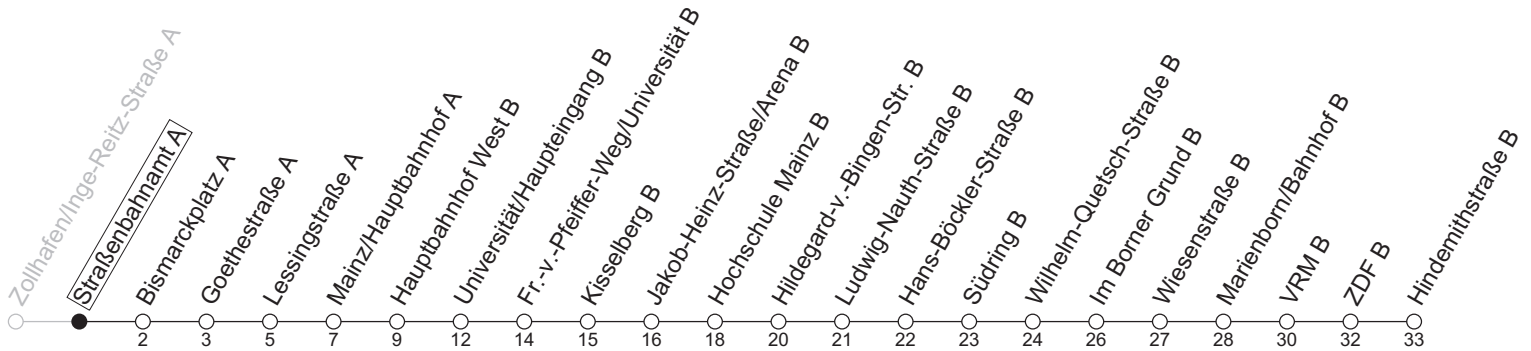

## Straßenbahnamt A

→ Mainz-Lerchenberg/Hindemithstraße B

a : nur bis Hochschule Mainz B

gültig ab: 13.04.2026

Ferien RLP: 20.12.25-07.01.26 / 16.-17.02. / 28.03.-12.04. / 15.05. / 05.06. / 27.06.-09.08. / 03.10.-18.10.26

Weitere Informationen im Verkehrs-Center Mainz (Tel. 0 61 31 - 12 77 77) und [www.mainzer-mobilitaet.de](http://www.mainzer-mobilitaet.de)