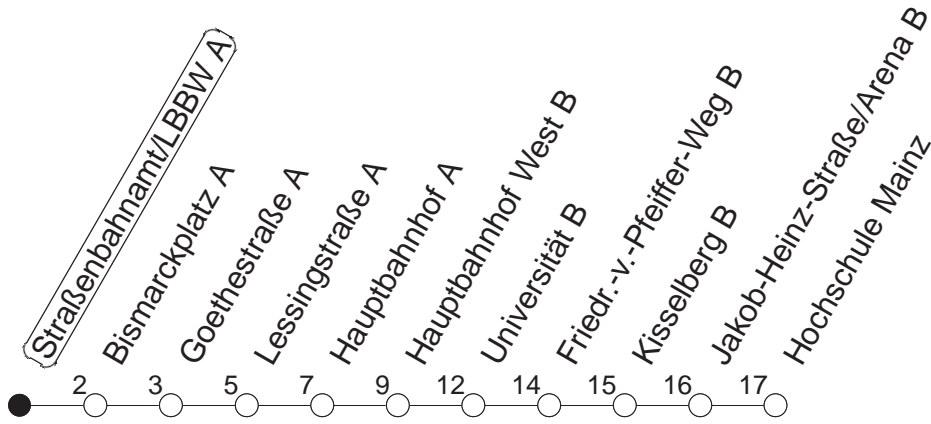

59

Straßenbahnnamt/LBBW A

TRAM

→ Hochschule Mainz

🕒	Mo.-Fr. (Schule)	Mo.-Fr. (Ferien)	Samstag	Sonn-/Feiertag
6	50 _L	50 _L		
7	10 _L ● 49●	20 _L 50 _L		
8	25● 55	25● 55●		
9	25● 55	25● 55●		
10	25●	25●		
11	25●	25●		
12	25●	25●		
13	25●	25●		
14	25●	25●		
15	25●	25●		
16	25●	25●		
17	25●	25●		
18	25●	25●		

L : Weiter bis Lerchenberg/Hindemithstraße

● : Hochflurbahn

gültig ab: 13.12.20

Ferien Mainz: 21.12.20-05.01.21 / 15./16.02. / 29.03.-06.04. / 25.05.-04.06. / 14.05. / 19.07.-27.08. / 11.10.-22.10.21.

Weitere Infos im Verkehrs Center Mainz (Tel. 0 61 31 - 12 77 77) und www.mainzer-mobilitaet.de