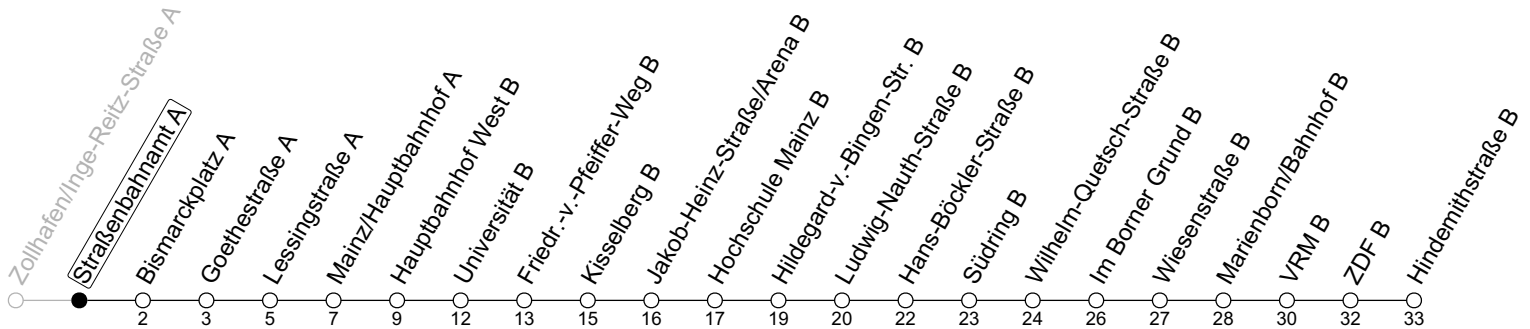

59

Straßenbahnamt A

→ Mainz-Lerchenberg/Hindemithstraße B

Mo-Fr an Schultagen	Mo-Fr (Ferien RLP)
6 50	50
7 10	20 50
8 55 _a	55 _a
9 25 _a 55 _a	25 _a 55 _a
10 25 _a 55 _a	25 _a 55 _a
11 25 _a 55 _a	25 _a 55 _a
12 25 _a 55 _a	25 _a 55 _a
13 25 _a 55 _a	25 _a 55 _a
14 25 _a 55 _a	25 _a 55 _a
15 25 _a 55 _a	25 _a 55 _a
16 25 _a 55 _a	25 _a 55 _a
17 25 _a 55 _a	25 _a 55 _a
18 25 _a 55 _a	25 _a 55 _a

a : nur bis Hochschule Mainz B

gültig ab: 15.12.2024

Ferien RLP: 21.12.24-08.01.25 / 12.04.-25.04. / 05.07.-17.08. / 11.10.-26.10.25

Weitere Informationen im Verkehrs-Center Mainz (Tel. 0 61 31 - 12 77 77) und www.mainzer-mobilitaet.de