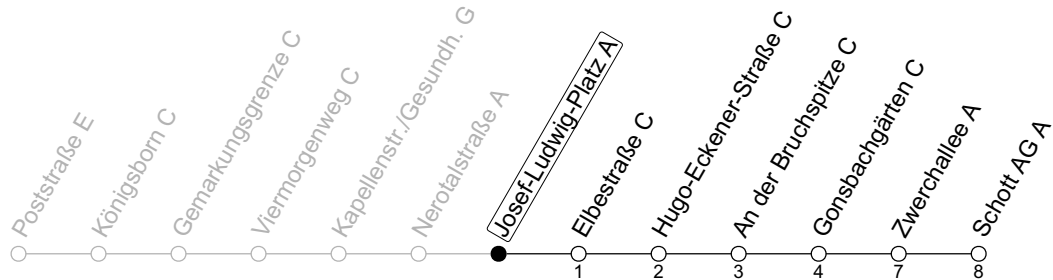

## Josef-Ludwig-Platz A

→ Mainz-Neustadt/Schott AG A

### Schienenersatzverkehr (SEV): Viermorgenweg <-> Poststraße

	Montag-Freitag	Samstag	Sonn-/Feiertag
7	40 <sub>sa</sub>		
8			
9			
10			
11			
12			
13			
14			
15			
16			
17			
18			
19			
20			
21			
22			
23			
0			
1	02 <sub>md</sub>		03
2	04 <sub>Fn</sub>	04	