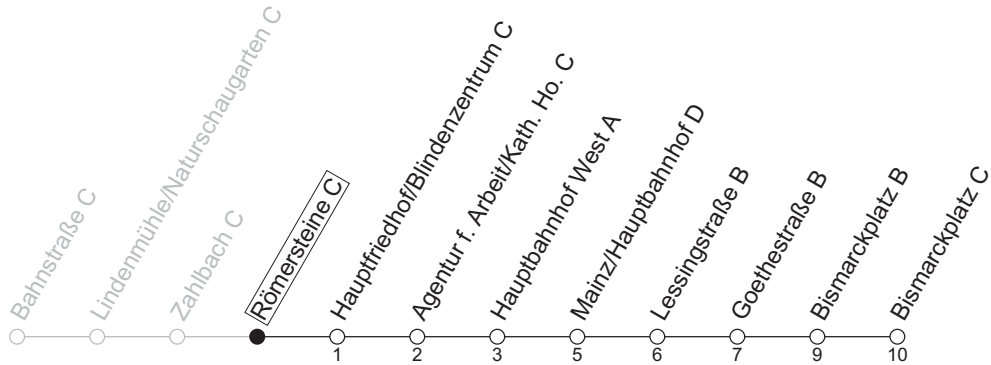

52

Römersteine C

→ Mainz-Neustadt/Bismarckplatz C

	Mo-Fr an Schultagen				Samstag			Sonn-/Feiertag	
4	45 _a				45 _a				
5	15 _a	45 _a			46 _a				
6	15 _a	30 _a	44 _a		20 _a				
7	04 _a	24 _a	44 _a		05 _a	35 _a			
8	04 _a	24 _a	44 _a		05 _a	35 _a		22 _a	
9	04 _a	24 _a	44 _a		05 _a	25 _a	45 _a	05 _a	35 _a
10	04 _a	24 _a	44 _a		05 _a	25 _a	45 _a	09 _a	39 _a
11	04 _a	24 _a	44 _a		05 _a	25 _a	45 _a	09 _a	39 _a
12	04 _a	24 _a	44 _a		05 _a	25 _a	45 _a	09 _a	39 _a
13	04 _a	24 _a	44 _a		05 _a	25 _a	45 _a	09 _a	39 _a
14	04 _a	24 _a	44 _a		05 _a	25 _a	45 _a	09 _a	39 _a
15	04 _a	24 _a	44 _a		05 _a	25 _a	45 _a	09 _a	39 _a
16	04 _a	24 _a	44 _a		05 _a	25 _a	45 _a	09 _a	39 _a
17	04 _a	24 _a	44 _a		05 _a	25 _a	45 _a	09 _a	39 _a
18	04 _a	24 _a	44 _a		05 _a	25 _a	45 _a	09 _a	39 _a
19	04 _a	24 _a	39 _a		05 _a	25 _a	39 _a	09 _a	39 _a
20	09 _a	19	39 _a		09	39 _a		09 _a	39 _a
21	09 _a	39 _a			09 _a	39 _a		09 _a	39 _a
22	09 _a	39 _a			09 _a	39 _a		09 _a	39 _a
23	05 _a	35 _a			05 _a	35 _a		05 _a	35 _a
0	05 _{Fna}	20 _{amd}	35 _{Fna}	46 _{md}	05 _a	35 _a		20 _a	46 _a
1	20 _{Fna}	46 _{Fn}			20 _a	50			

a : nur bis Mainz/Hauptbahnhof D

md : Nur Montag - Donnerstag, nicht in den Nächten vor Feiertagen

Fn : Nur Nacht Freitag auf Samstag und Nacht vor Feiertag auf den Feiertag

gültig ab: 13.04.2026

Ferien RLP: 20.12.25-07.01.26 / 16.-17.02. / 28.03.-12.04. / 15.05. / 05.06. / 27.06.-09.08. / 03.10.-18.10.26