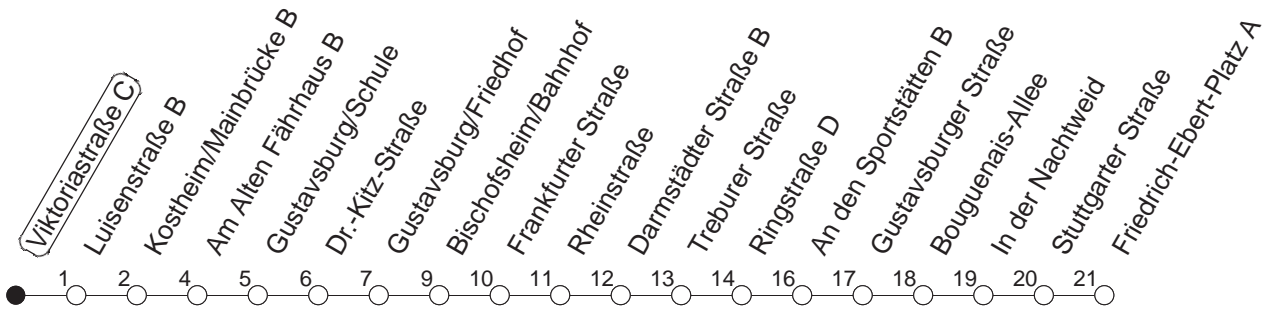

91

Viktoriastraße C

BUS

→ Ginsheim/
Friedrich-Ebert-Platz

🕒	Montag bis Donnerstag	Freitag	Samstag	Sonn- und Feiertag
4			17	17
5			17	17
6			17	17
7				17
8				17
9				
10				
11				
12				
13				
14				
15				
16				
17				
18				
19				
20				
21				
22				
23	17 47			17 47
0	17	17 47	17 47	17
1	17	17	17	17
2		17	17	
3		17	17	

gültig ab: ab 11.12.2022

In Nächten vor Feiertagen gilt auf dieser Linie der Freitagsfahrplan.

Weitere Infos im Verkehrs Center Mainz (Tel. 0 61 31 - 12 77 77) und www.mainzer-mobilitaet.de