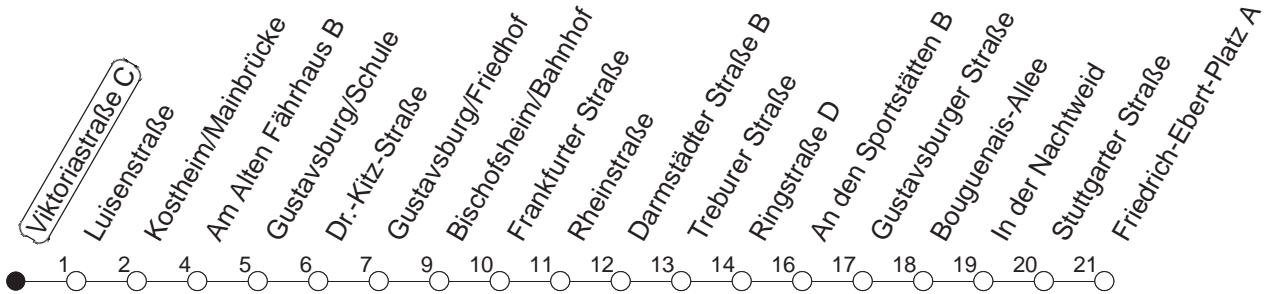

91

Viktoriastraße C

BUS

→ Ginsheim/
Friedrich-Ebert-Platz

🕒	Nächte auf Mo.-Fr.	Nächte auf Sa.	Nächte auf Sonn-/Feiertage	Besondere Feiertage*
23	17 47			17 47
0	17			17
1	17	17 47	17 47	17
2		17	17	17
3		17	17	17
4		17	17	17
5		17	17	17
6		17	17	17
7			17	17 _{So}
8			17	17 _{So}

so : Nicht an Samstagmorgen

gültig ab: 13.12.20

* Nächte 25. auf 26. u. 26. auf 27.12.; 01. auf 02.01.; Karfreitag auf -samstag; Ostersonntag auf -montag; 01. auf 02.05; Pfingstsonntag auf -montag

Weitere Infos im Verkehrs Center Mainz (Tel. 0 61 31 - 12 77 77) und www.mainzer-mobilitaet.de