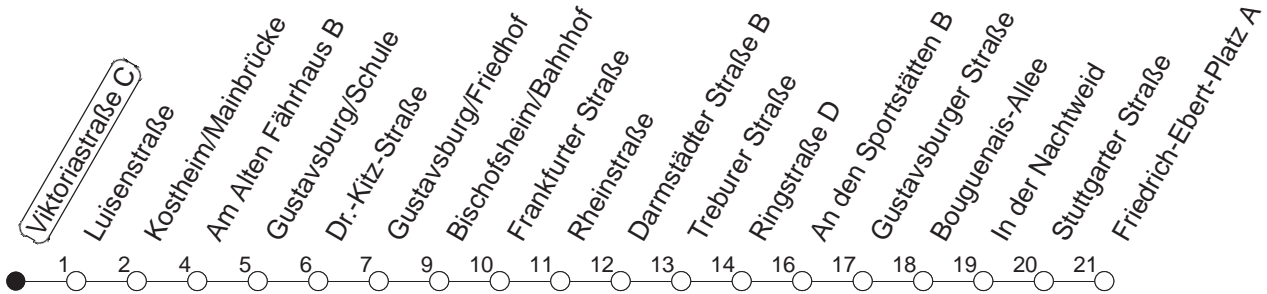

91

Viktoriastraße C

BUS

→ Ginsheim/
Friedrich-Ebert-Platz

🕒	Nächte auf Mo.-Fr.	Nächte auf Sa.	Nächte auf Sonn-/Feiertage	Besondere Feiertage*
23	17 47			17 47
0	17			17
1	17	17 47	17 47	17
2		17	17	17
3		17	17	17
4		17	17	17
5		17	17	17
6		17	17	17
7			17	17 _n
8			17	17 _n

_n : Nicht am Morgen des Karsamstags

gültig ab: 01.04.22

* Diese Spalte gilt in den Nächten Karfreitag auf Karsamstag; Ostersonntag auf Ostermontag; Pfingstsonntag auf Pfingstmontag; 02. auf 03.10.22.

Weitere Infos im Verkehrs Center Mainz (Tel. 0 61 31 - 12 77 77) und www.mainzer-mobilitaet.de