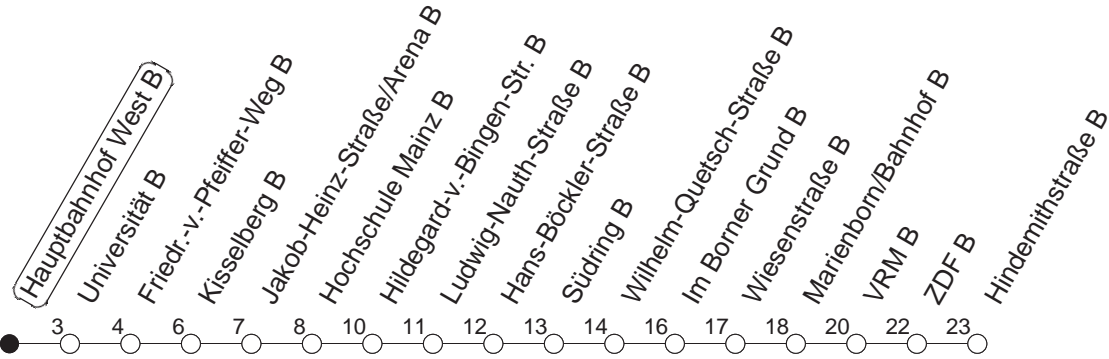

51

Hauptbahnhof West B

TRAM

→ Lerchenberg/Hindemithstraße

🕒	Mo.-Fr. (Schule)	Mo.-Fr. (Ferien)	Samstag	Sonn-/Feiertag
3	09	09		
4	02 32	02 32		
5	17 47 53●	17 47	32	
6	13 23 30 36 53●	13 23 36 53	05 35 47	
7	08 26 41 56	08 38 53 _F	10 20 50	32
8	03 _F ● 11 _F 23 38 53 _M ●	01 _F 16 36 56 _M	20 50	04 33
9	08 _M 23 _M ● 38 _M 53 _M	16 _M 36 _M 56 _M	20 30 _M 50 _M 56	20 30 40 50
10	08 _M 23 _M 38 _M 53 _M ●	16 _M 36 _M 56 _M	16 _M 36 _M 56 _M	20 50
11	08 _M 23 _M ● 38 _M 53 _M	16 _M 36 _M 56 _M	16 _M 36 _M 56 _M	20 50
12	08 _M 23 _M 38 53●	16 _M 36 56	16 _M 36 _M 56 _M	20 50
13	08 23● 38 53	16 36 56	16 _M 36 _M 56 _M	20 50
14	08 23 38 53	16 36 56	16 _M 36 _M 56 _M	20 50
15	08● 23 38● 53	16 36 56	16 _M 36 _M 56 _M	20 50
16	08 23 38 53	16 36 56	16 _M 36 _M 56 _M	20 50
17	08 23● 38 53	16 36 56	16 _M 36 _M 56 _M	20 50
18	08 23 38 56	16 36 56	16 _M 36 _M 56	20 50
19	16 36	16 36	20 50	20 50
20	22 50	20 50	20 50	20 50
21	20 50	20 50	20 50	20 50
22	20 50	20 50	20 50	20 50
23	17 _{md} 20 _{fn} 47 _{md} 50 _{fn}	17 _{md} 20 _{fn} 47 _{md} 50 _{fn}	20 50	17 47
0	17 _{fn} 32 _{md} 47 _{fn}	17 _{fn} 32 _{md} 47 _{fn}	17 47	32
1	32 _{fn}	32 _{fn}	32	

● : Voraussichtlich Hochflurbahn (Zu-/Ausstieg über Treppe)

F : Nur bis Hochschule Mainz

M : Nur bis Marienborn/Wiesenstraße

md : Nur Montag - Donnerstag, nicht in den Nächten vor Feiertagen

fn : Nur Nacht Freitag auf Samstag und Nacht vor Feiertag auf den Feiertag

gültig ab: 05.02.23

Ferienfahrplan: 20.02. - 22.02. / 03.04. - 11.04. / 19.05. / 30.05. - 09.06. / 24.07. - 01.09. / 16.10. - 27.10.23

Weitere Infos im Verkehrs Center Mainz (Tel. 0 61 31 - 12 77 77) und www.mainzer-mobilitaet.de