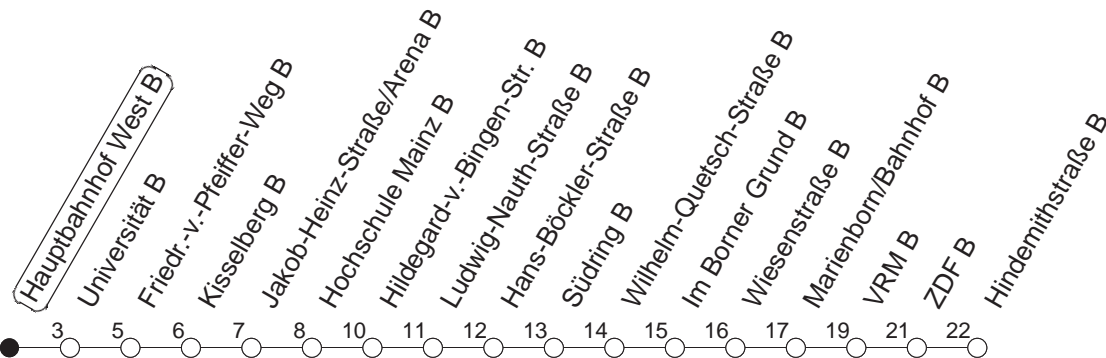

## Hauptbahnhof West B

TRAM

→ Lerchenberg/Hindemithstraße

Uhrzeit	Mo.-Fr. (Schule)	Mo.-Fr. (Ferien)	Samstag	Sonn-/Feiertag
3	09	09		
4	02 32	02 32		
5	17 47 53●	17 47	32	
6	13 20 25 31● 36 53●	13 25 36 53	05 30 50	
7	08 26 41 56	08 38 53 <sup>F</sup>	10 20 50	32
8	04 <sup>F</sup> 11 <sup>F</sup> 23 38 53 <sup>M</sup> ●	01 <sup>F</sup> ● 16 36 56	20 50	05 35
9	08 <sup>M</sup> 23 <sup>M</sup> ● 38 <sup>M</sup> 53 <sup>M</sup>	16 <sup>M</sup> 36 <sup>M</sup> 56 <sup>M</sup>	20 30 <sup>M</sup> 51 <sup>M</sup> 56	20 30 40 50
10	08 <sup>M</sup> 23 <sup>M</sup> 38 <sup>M</sup> 53 <sup>M</sup> ●	16 <sup>M</sup> 36 <sup>M</sup> 56 <sup>M</sup>	16 <sup>M</sup> 36 <sup>M</sup> 56 <sup>M</sup>	20 50
11	08 <sup>M</sup> 23 <sup>M</sup> ● 38 <sup>M</sup> 53 <sup>M</sup>	16 <sup>M</sup> 36 <sup>M</sup> 56 <sup>M</sup>	16 <sup>M</sup> 36 <sup>M</sup> 56 <sup>M</sup>	20 50
12	08 <sup>M</sup> 23 <sup>M</sup> 38 53●	16 <sup>M</sup> 36 56	16 <sup>M</sup> 36 <sup>M</sup> 56 <sup>M</sup>	20 50
13	08 23● 38 53	16 36 56	16 <sup>M</sup> 36 <sup>M</sup> 56 <sup>M</sup>	20 50
14	08 23 38 53	16 36 56	16 <sup>M</sup> 36 <sup>M</sup> 56 <sup>M</sup>	20 50
15	08● 23 38● 53	16 36 56	16 <sup>M</sup> 36 <sup>M</sup> 56 <sup>M</sup>	20 50
16	08 23 38 53	16 36 56	16 <sup>M</sup> 36 <sup>M</sup> 56 <sup>M</sup>	20 50
17	08 23● 38 53	16 36 56	16 <sup>M</sup> 36 <sup>M</sup> 56 <sup>M</sup>	20 50
18	08 23 38 56	16 36 56	16 <sup>M</sup> 36 <sup>M</sup> 56	20 50
19	16 36	16 36	20 50	20 50
20	20 50	20 50	20 50	20 50
21	20 50	20 50	20 50	20 50
22	20 50	20 50	20 50	20 50
23	17 <sup>md</sup> 20 <sup>fn</sup> 47 <sup>md</sup> 50 <sup>fn</sup>	17 <sup>md</sup> 20 <sup>fn</sup> 47 <sup>md</sup> 50 <sup>fn</sup>	20 50	17 47
0	20 <sup>fn</sup> 32 <sup>md</sup> 50 <sup>fn</sup>	20 <sup>fn</sup> 32 <sup>md</sup> 50 <sup>fn</sup>	20 50	32
1	17 <sup>fn</sup> 47 <sup>fn</sup>	17 <sup>fn</sup> 47 <sup>fn</sup>	17 47	
2	32 <sup>fn</sup>	32 <sup>fn</sup>	32	