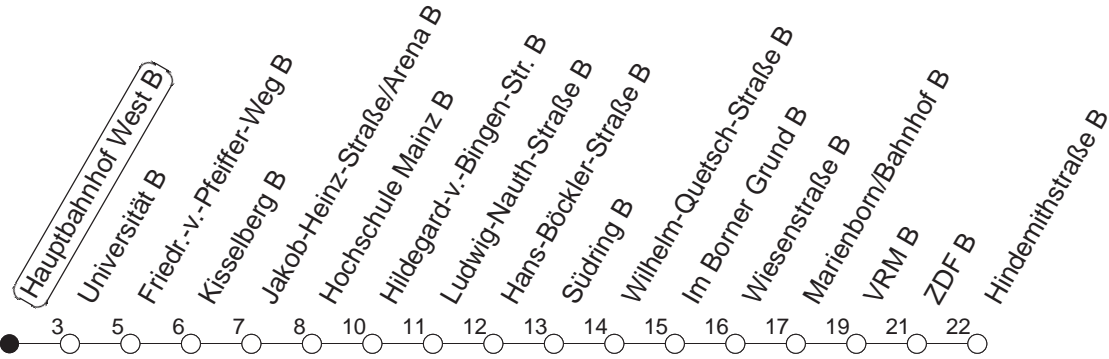

51

Hauptbahnhof West B

TRAM

Lerchenberg/Hindemithstraße

Uhrzeit	Mo.-Fr. (Schule)	Mo.-Fr. (Ferien)	Samstag	Sonn-/Feiertag
3	32 _F	32 _F		
4	32	32		
5	17 47 53●	17 47	32	
6	13 20 25 31● 36 53●	13 25 36 53	05 30 50	
7	08 26 41 56	08 38 53 _F	10 20 50	32
8	04 _F 11 _F 23 38 53 _M ●	01 _F ● 16 36 56	20 50	05 35
9	08 _M 23 _M ● 38 _M 53 _M	16 _M 36 _M 56 _M	20 30 _M 51 _M 56	20 30 40 50
10	08 _M 23 _M 38 _M 53 _M ●	16 _M 36 _M 56 _M	16 _M 36 _M 56 _M	20 50
11	08 _M 23 _M ● 38 _M 53 _M	16 _M 36 _M 56 _M	16 _M 36 _M 56 _M	20 50
12	08 _M 23 _M 38 53●	16 _M 36 56	16 _M 36 _M 56 _M	20 50
13	08 23● 38 53	16 36 56	16 _M 36 _M 56 _M	20 50
14	08 23 38● 53	16 36 56	16 _M 36 _M 56 _M	20 50
15	08● 23 38● 53	16 36 56	16 _M 36 _M 56 _M	20 50
16	08 23 38 53●	16 36 56	16 _M 36 _M 56 _M	20 50
17	08 23● 38 53	16 36 56	16 _M 36 _M 56 _M	20 50
18	08 23 38 53●	16 36 56	16 _M 36 _M 56	20 50
19	08 23● 38	16 36	20 50	20 50
20	20 50	20 50	20 50	20 50
21	20 50	20 50	20 50	20 50
22	20 50	20 50	20 50	20 50
23	17 _{md} 20 _{fn} 47 _{md} 50 _{fn}	17 _{md} 20 _{fn} 47 _{md} 50 _{fn}	20 50	17 47
0	20 _{fn} 32 _{md} 50 _{fn}	20 _{fn} 32 _{md} 50 _{fn}	20 50	32
1	17 _{fn} 47 _{fn}	17 _{fn} 47 _{fn}	17 47	
2	32 _{fn}	32 _{fn}	32	

F : Nur bis Hochschule Mainz

● : Hochflurbahn

M : Nur bis Marienborn/Wiesenstraße

md : Nur Montag - Donnerstag, nicht in den Nächten vor Feiertagen

fn : Nur Nacht Freitag auf Samstag und Nacht vor Feiertag auf den Feiertag

gültig ab: 13.12.20

Ferien Mainz: 21.12.20-05.01.21 / 15./16.02. / 29.03.-06.04. / 25.05.-04.06. / 14.05. / 19.07.-27.08. / 11.10.-22.10.21.

Weitere Infos im Verkehrs Center Mainz (Tel. 0 61 31 - 12 77 77) und www.mainzer-mobilitaet.de