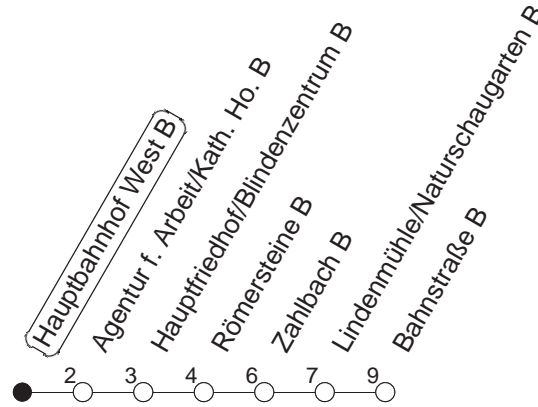

52

Hauptbahnhof West B

TRAM

→ Bretzenheim/Bahnstraße

🕒	Mo.-Fr. (Schule)				Mo.-Fr. (Ferien)				Samstag		Sonn-/Feiertag		
4	26	56			26	56			31				
5	16	46			16	46			31				
6	16	34	49		16	34	53		13	43			
7	04	19	34	49	13	33	53		13	43			
8	04	19	34	49	13	33	53		13	43	23	53	
9	04	19	34	49	13	33	53		13	33	53	23	53
10	04	19	34	49	13	33	53		13	33	53	13	43
11	04	19	34	49	13	33	53		13	33	53	13	43
12	04	19	34	49	13	33	53		13	33	53	13	43
13	04	19	34	49	13	33	53		13	33	53	13	43
14	04	19	34	49	13	33	53		13	33	53	13	43
15	04	19	34	49	13	33	53		13	33	53	13	43
16	04	19	34	49	13	33	53		13	33	53	13	43
17	04	19	34	49	13	33	53		13	33	53	13	43
18	04	19	34	49	13	33	53		13	33	53	13	43
19	04	19	34	53	13	33	53		13	43		13	43
20	13	43			13	43			13	43		13	43
21	13	43			13	43			13	43		13	43
22	13	43			13	43			13	43		13	43
23	13 _{fn}	16 _{md}	43 _{fn}	46 _{md}	13 _{fn}	16 _{md}	43 _{fn}	46 _{md}	13	43		16	46
0	13 _{fn}	31 _{md}	43 _{fn}		13 _{fn}	31 _{md}	43 _{fn}		13	43		31	
1	16 _{fn}	46 _{fn}			16 _{fn}	46 _{fn}			16	46			
2	31 _{fn}				31 _{fn}				31				

fn : Nur Nacht Freitag auf Samstag und Nacht vor Feiertag auf den Feiertag

md : Nur Montag - Donnerstag, nicht in den Nächten vor Feiertagen

gültig ab: 13.12.20

Ferien Mainz: 21.12.20-05.01.21 / 15./16.02. / 29.03.-06.04. / 25.05.-04.06. / 14.05. / 19.07.-27.08. / 11.10.-22.10.21.