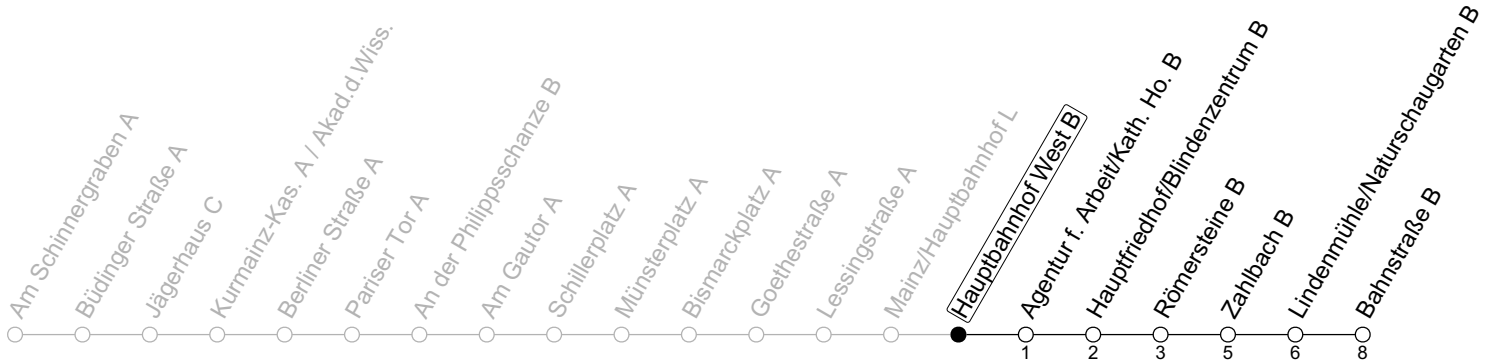

## Hauptbahnhof West B

→ Mainz-Bretzenheim/Bahnstraße B

🕒	Montag-Freitag an Schultagen				Montag-Freitag (Ferien RLP)				Samstag		Sonn-/Feiertag		
4	26	56			26	56			31				
5	16	46			16	46			31				
6	16	34	53		16	34	53		13	43			
7	13	33	53		13	33	53		13	43			
8	13	33	53		13	33	53		13	43	23	53	
9	13	33	53		13	33	53		13	33	53	23	53
10	13	33	53		13	33	53		13	33	53	13	43
11	13	33	53		13	33	53		13	33	53	13	43
12	13	33	53		13	33	53		13	33	53	13	43
13	13	33	53		13	33	53		13	33	53	13	43
14	13	33	53		13	33	53		13	33	53	13	43
15	13	33	53		13	33	53		13	33	53	13	43
16	13	33	53		13	33	53		13	33	53	13	43
17	13	33	53		13	33	53		13	33	53	13	43
18	13	33	53		13	33	53		13	33	53	13	43
19	13	33	53		13	33	53		13	43		13	43
20	13	43			13	43			13	43		13	43
21	13	43			13	43			13	43		13	43
22	13	43			13	43			13	43		13	43
23	13 <sub>Fn</sub>	16 <sub>md</sub>	43 <sub>Fn</sub>	46 <sub>md</sub>	13 <sub>Fn</sub>	16 <sub>md</sub>	43 <sub>Fn</sub>	46 <sub>md</sub>	13	43		16	46
0	16 <sub>Fn</sub>	31 <sub>md</sub>	46 <sub>Fn</sub>		16 <sub>Fn</sub>	31 <sub>md</sub>	46 <sub>Fn</sub>		16	46		31	
1	31 <sub>Fn</sub>				31 <sub>Fn</sub>				31				

**Fn** : Nur Nacht Freitag auf Samstag und Nacht vor Feiertag auf den Feiertag    **md** : Nur Montag - Donnerstag, nicht in den Nächten vor Feiertagen

gültig ab: 30.05.2023

Ferien in RLP: 23.12.22 - 02.01.23 / 03.04. - 11.04. / 19.05. / 30.05. - 09.06. / 24.07. - 01.09. / 16.10. - 27.10.23  
 Weitere Informationen im Verkehrs-Center Mainz (Tel. 0 61 31 - 12 77 77) und [www.mainzer-mobilitaet.de](http://www.mainzer-mobilitaet.de)