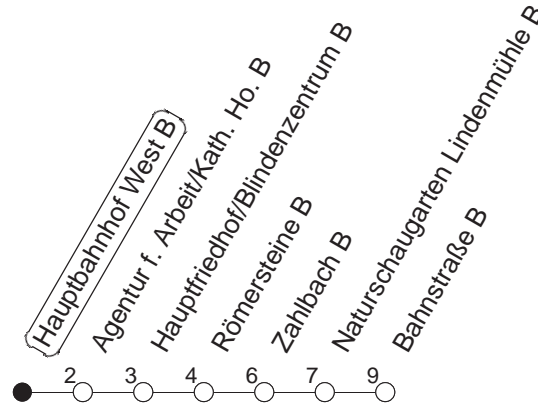

# 52

## Hauptbahnhof West B

TRAM

→ Bretzenheim/Bahnstraße

Uhrzeit	Mo.-Fr. (Schule)				Mo.-Fr. (Ferien)				Samstag		Sonn-/Feiertag		
4	26	56			26	56			31				
5	16	46			16	46			31				
6	16	34	53		16	34	53		13	43			
7	13	33	53		13	33	53		13	43			
8	13	33	53		13	33	53		13	43	23	53	
9	13	33	53		13	33	53		13	33	53	23	53
10	13	33	53		13	33	53		13	33	53	13	43
11	13	33	53		13	33	53		13	33	53	13	43
12	13	33	53		13	33	53		13	33	53	13	43
13	13	33	53		13	33	53		13	33	53	13	43
14	13	33	53		13	33	53		13	33	53	13	43
15	13	33	53		13	33	53		13	33	53	13	43
16	13	33	53		13	33	53		13	33	53	13	43
17	13	33	53		13	33	53		13	33	53	13	43
18	13	33	53		13	33	53		13	33	53	13	43
19	13	33	53		13	33	53		13	43		13	43
20	13	43			13	43			13	43		13	43
21	13	43			13	43			13	43		13	43
22	13	43			13	43			13	43		13	43
23	13 <sub>fn</sub>	16 <sub>md</sub>	43 <sub>fn</sub>	46 <sub>md</sub>	13 <sub>fn</sub>	16 <sub>md</sub>	43 <sub>fn</sub>	46 <sub>md</sub>	13	43		16	46
0	16 <sub>fn</sub>	31 <sub>md</sub>	46 <sub>fn</sub>		16 <sub>fn</sub>	31 <sub>md</sub>	46 <sub>fn</sub>		16	46		31	
1	31 <sub>fn</sub>				31 <sub>fn</sub>				31				

fn : Nur Nacht Freitag auf Samstag und Nacht vor Feiertag auf den Feiertag

md : Nur Montag - Donnerstag, nicht in den Nächten vor Feiertagen

gültig ab: ab 11.12.2022

Ferien in RLP: 23.12.22 - 02.01.23 / 03.04. - 11.04. / 19.05. / 30.05. - 09.06. / 24.07. - 01.09. / 16.10. - 27.10.23