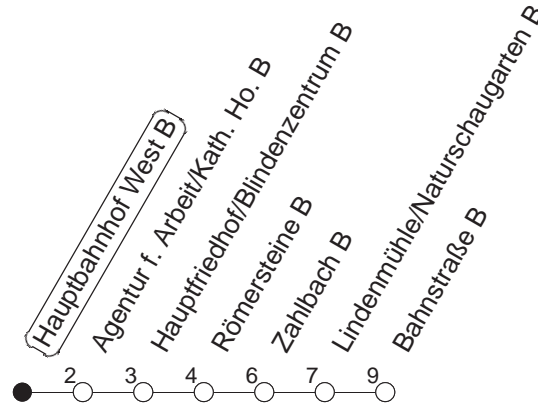

52

Hauptbahnhof West B

TRAM

→ Bretzenheim/Bahnstraße

🕒	Mo.-Fr. (Schule)				Mo.-Fr. (Ferien)				Samstag		Sonn-/Feiertag		
4	26	56			26	56			31				
5	16	46			16	46			31				
6	16	34	49●		16	34	53		13	43			
7	04	19	34	49●	13	33	53		13	43			
8	04	19	34	49	13	33	53		13	43	23	53	
9	04●	19	34	49	13	33	53		13	33	53	23	53
10	04	19●	34	49	13	33	53		13	33	53	13	43
11	04	19	34●	49	13	33	53		13	33	53	13	43
12	04	19	34	49●	13	33	53		13	33	53	13	43
13	04	19	34	49	13	33	53		13	33	53	13	43
14	04●	19	34	49	13	33	53		13	33	53	13	43
15	04	19●	34	49	13	33	53		13	33	53	13	43
16	04	19	34●	49	13	33	53		13	33	53	13	43
17	04	19	34	49●	13	33	53		13	33	53	13	43
18	04	19	34	49	13	33	53		13	33	53	13	43
19	04	19	34	53	13	33	53		13	43		13	43
20	13	43			13	43			13	43		13	43
21	13	43			13	43			13	43		13	43
22	13	43			13	43			13	43		13	43
23	13 _{fn}	16 _{md}	43 _{fn}	46 _{md}	13 _{fn}	16 _{md}	43 _{fn}	46 _{md}	13	43		16	46
0	13 _{fn}	31 _{md}	43 _{fn}		13 _{fn}	31 _{md}	43 _{fn}		13	43		31	
1	16 _{fn}	46 _{fn}			16 _{fn}	46 _{fn}			16	46			
2	31 _{fn}				31 _{fn}				31				

● : Voraussichtlich Hochflurbahn (Zu-/Ausstieg über Treppe)

md : Nur Montag - Donnerstag, nicht in den Nächten vor Feiertagen

fn : Nur Nacht Freitag auf Samstag und Nacht vor Feiertag auf den Feiertag

gültig ab: 01.04.22

Ferien in Rheinland-Pfalz: 11.04. - 22.04. / 27.05. / 17.06. / 25.07. - 02.09. / 17.10. - 31.10.22.

Weitere Infos im Verkehrs Center Mainz (Tel. 0 61 31 - 12 77 77) und www.mainzer-mobilitaet.de