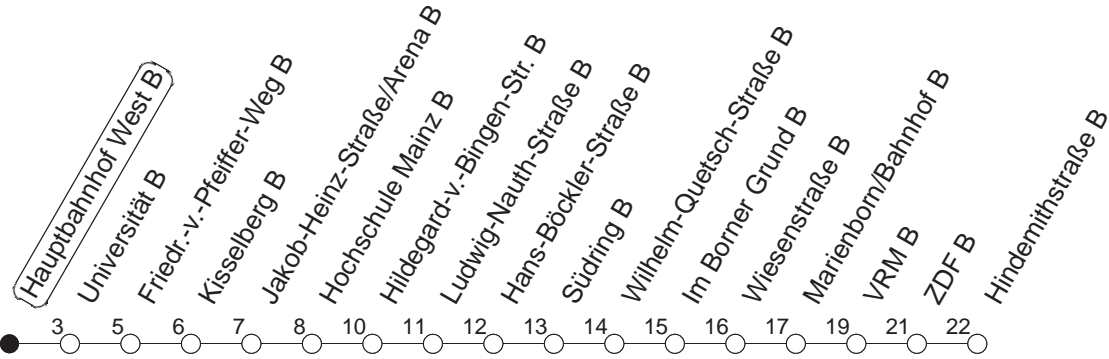

53

Hauptbahnhof West B

TRAM

→ **Lerchenberg/Hindemithstraße**

🕒	Mo.-Fr. (Schule)	Mo.-Fr. (Ferien)	Samstag	Sonn-/Feiertag
4	01	01		
5	01 31	01 31		
6	01 42	01 42	55	
7	15 31 45 _F 50	18 44 _F 49	35	
8	01 06 _• 15 30 45	04 _F 09 26 46	05 35	
9	00 15 30 45	06 26 46	05 40	05
10	00 _• 15 30 45	06 26 46	06 26 46	05 35
11	00 15 30 45	06 26 46	06 26 46	05 35
12	00 _• 15 30 45	06 26 46	06 26 46	05 35
13	00 15 30 45	06 26 46	06 26 46	05 35
14	00 _• 15 30 45	06 26 46	06 26 46	05 35
15	00 15 30 45	06 26 46	06 26 46	05 35
16	00 _• 15 30 45	06 26 46	06 26 46	05 35
17	00 15 30 45	06 26 46	06 26 46	05 35
18	00 _• 15 30 45	06 26 46	06 26 46	05 35
19	00 15 30 50	06 26 50	05 35	05 35
20	05 35	05 35	05 35	05 35
21	05 35	05 35	05 35	05 35
22	05 35	05 35	05 35	05 35
23	05 _{fn} 35 _{fn}	05 _{fn} 35 _{fn}	05 35	
0	05 _{fn} 35 _{fn}	05 _{fn} 35 _{fn}	05 35	

F : Nur bis Hochschule Mainz

• : Hochflurbahn

fn : Nur Nacht Freitag auf Samstag und Nacht vor Feiertag auf den Feiertag

gültig ab: 13.12.20

Ferien Mainz: 21.12.20-05.01.21 / 15./16.02. / 29.03.-06.04. / 25.05.-04.06. / 14.05. / 19.07.-27.08. / 11.10.-22.10.21.