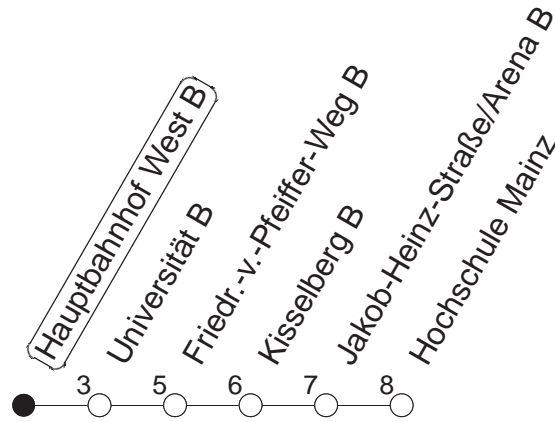

# 59

## Hauptbahnhof West B

TRAM

→ Hochschule Mainz

Uhrzeit	Mo.-Fr. (Schule)	Mo.-Fr. (Ferien)	Samstag	Sonn-/Feiertag
6	59 <sub>L</sub>	59 <sub>L</sub>		
7	19 <sub>L</sub> ●      59 ●	29 <sub>L</sub> 59 <sub>L</sub>		
8	34 ●	34 ●		
9	04	34 ●	04 ●      34 ●	
10	04	34 ●	04 ●      34 ●	
11	34 ●	34 ●		
12	34 ●	34 ●		
13	34 ●	34 ●		
14	34 ●	34 ●		
15	34 ●	34 ●		
16	34 ●	34 ●		
17	34 ●	34 ●		
18	34 ●	34 ●		

L : Weiter bis Lerchenberg/Hindemithstraße

● : Hochflurbahn

gültig ab: 13.12.20

Ferien Mainz: 21.12.20-05.01.21 / 15./16.02. / 29.03.-06.04. / 25.05.-04.06. / 14.05. / 19.07.-27.08. / 11.10.-22.10.21.

Weitere Infos im Verkehrs Center Mainz (Tel. 0 61 31 - 12 77 77) und [www.mainzer-mobilitaet.de](http://www.mainzer-mobilitaet.de)