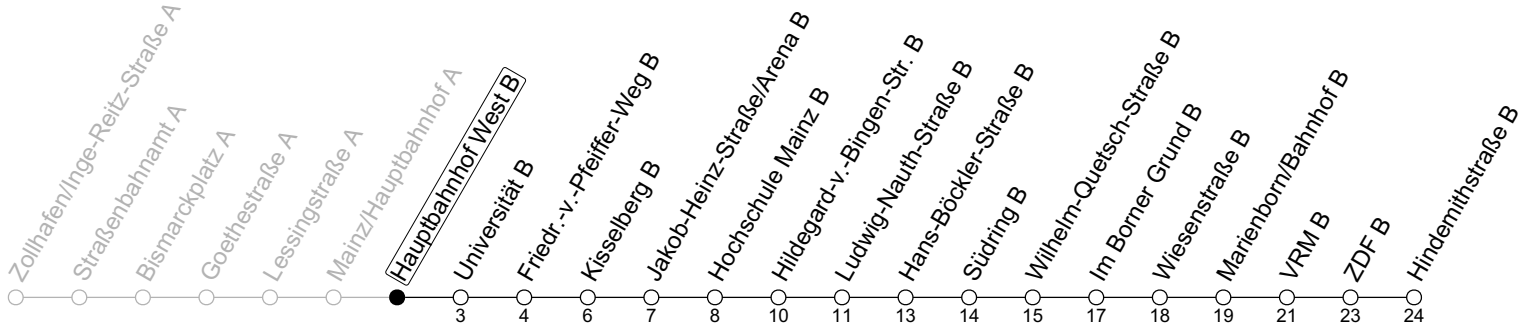

## Hauptbahnhof West B

→ Mainz-Lerchenberg/Hindemithstraße B

	Mo-Fr an Schultagen	Mo-Fr (Ferien RLP)
6	59	59
7	19	29 59
8		
9	04 <sub>a</sub> 34 <sub>a</sub>	04 <sub>a</sub> 34 <sub>a</sub>
10	04 <sub>a</sub> 34 <sub>a</sub>	04 <sub>a</sub> 34 <sub>a</sub>
11	04 <sub>a</sub> 34 <sub>a</sub>	04 <sub>a</sub> 34 <sub>a</sub>
12	04 <sub>a</sub> 34 <sub>a</sub>	04 <sub>a</sub> 34 <sub>a</sub>
13	04 <sub>a</sub> 34 <sub>a</sub>	04 <sub>a</sub> 34 <sub>a</sub>
14	04 <sub>a</sub> 34 <sub>a</sub>	04 <sub>a</sub> 34 <sub>a</sub>
15	04 <sub>a</sub> 34 <sub>a</sub>	04 <sub>a</sub> 34 <sub>a</sub>
16	04 <sub>a</sub> 34 <sub>a</sub>	04 <sub>a</sub> 34 <sub>a</sub>
17	04 <sub>a</sub> 34 <sub>a</sub>	04 <sub>a</sub> 34 <sub>a</sub>
18	04 <sub>a</sub> 34 <sub>a</sub>	04 <sub>a</sub> 34 <sub>a</sub>
19	04 <sub>a</sub>	04 <sub>a</sub>

a : nur bis Hochschule Mainz B

gültig ab: 15.12.2024

Ferien RLP: 21.12.24-08.01.25 / 12.04.-25.04. / 05.07.-17.08. / 11.10.-26.10.25

Weitere Informationen im Verkehrs-Center Mainz (Tel. 0 61 31 - 12 77 77) und [www.mainzer-mobilitaet.de](http://www.mainzer-mobilitaet.de)