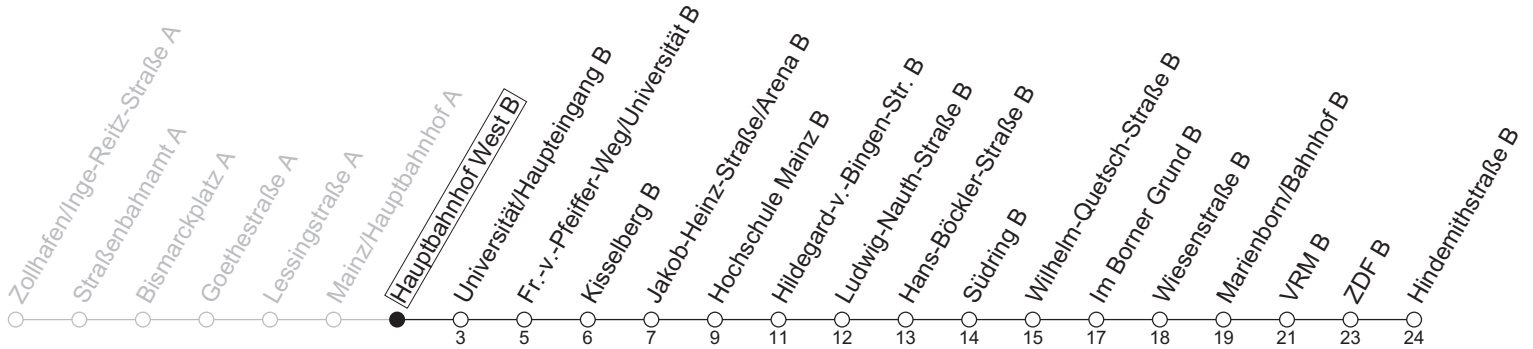

## Hauptbahnhof West B

→ Mainz-Lerchenberg/Hindemithstraße B

a : nur bis Hochschule Mainz B

gültig ab: 13.04.2026

Ferien RLP: 20.12.25-07.01.26 / 16.-17.02. / 28.03.-12.04. / 15.05. / 05.06. / 27.06.-09.08. / 03.10.-18.10.26

Weitere Informationen im Verkehrs-Center Mainz (Tel. 0 61 31 - 12 77 77) und [www.mainzer-mobilitaet.de](http://www.mainzer-mobilitaet.de)