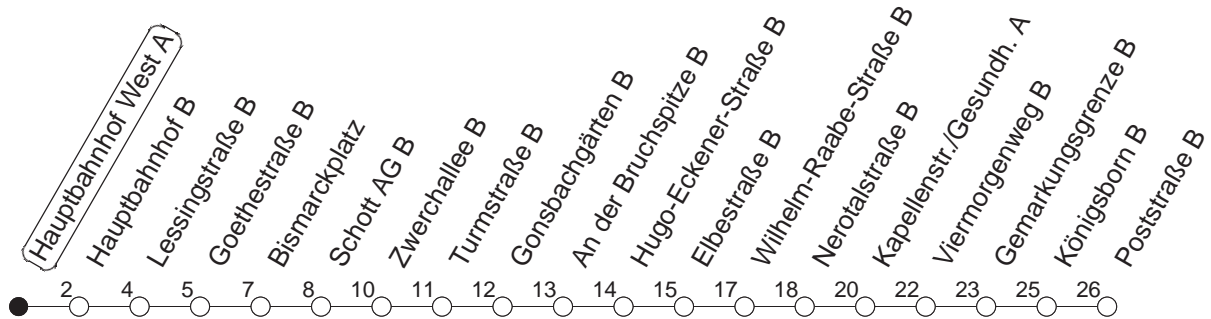

51

Hauptbahnhof West A

TRAM

→ Finthen/Poststraße

🕒	Mo.-Fr. (Schule)					Mo.-Fr. (Ferien)					Samstag				Sonn-/Feiertag		
3	54					54											
4	54					54											
5	24	54				24	54										
6	40					40					21	52					
7	13	26	41	46●	59	13	43			37							
8	13●	28	43	58		03	18	23	43	07	37			22	52		
9	13	28	43●	58		03	23	43		07	37			22	52		
10	13●	28	43	58		03	23	43		03	23	43	07	37			
11	13	28	43●	58		03	23	43		03	23	43	07	37			
12	13●	28	43	58		03	23	43		03	23	43	07	37			
13	13	28●	43	58●		03	23	43		03	23	43	07	37			
14	13	28●	43	58		03	23	43		03	23	43	07	37			
15	13	28	43●	58		03	23	43		03	23	43	07	37			
16	13●	28	43●	58		03	23	43		03	23	43	07	37			
17	13	28	43	58●		03	23	43		03	23	43	07	37			
18	13	28●	43	58		03	23	43		03	23	43	07	37			
19	13	28	38 _B	43	49 _B ●	03	23	38 _B	45	00 _B	07	15 _B	37	07	37		
20	00 _B	07	12 _B ●	37		00 _B	07	37		07	37			07	37		
21	07	37				07	37				07	37			07	37	
22	07	37	51 _{Bmd}			07	37	51 _{Bmd}			07	37			07	37	51 _B
23	07	21 _{Bmd}	37			07	21 _{Bmd}	37			07	37			07	21 _B	37
0	07 _{fn}	22 _{md}	31 _{Bmd}	37 _{fn}	51 _{Bfn}	07 _{fn}	22 _{md}	31 _{Bmd}	37 _{fn}	51 _{Bfn}	07	37	51 _B	22	31 _B		
1	07 _{fn}	22 _B	37 _{fn}			07 _{fn}	22 _B	37 _{fn}			07	22 _B	37			22 _B	
2	22 _{fn}	31 _{Bfn}				22 _{fn}	31 _{Bfn}				22	31 _B					
3	16 _{Bfn}					16 _{Bfn}					16 _B						

● : Hochflurbahn
 B : Nur bis Bismarckplatz

md : Nur Montag - Donnerstag, nicht in den Nächten vor Feiertagen

fn : Nur Nacht Freitag auf Samstag und Nacht vor Feiertag auf den Feiertag

gültig ab: 13.12.20

Ferien Mainz: 21.12.20-05.01.21 / 15./16.02. / 29.03.-06.04. / 25.05.-04.06. / 14.05. / 19.07.-27.08. / 11.10.-22.10.21.

Weitere Infos im Verkehrs Center Mainz (Tel. 0 61 31 - 12 77 77) und www.mainzer-mobilitaet.de