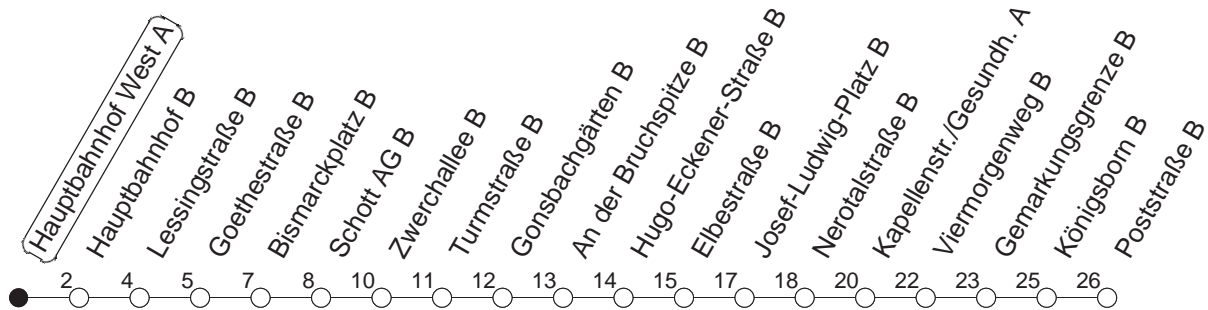

## Hauptbahnhof West A

TRAM

→ Finthen/Poststraße

🕒	Mo.-Fr. (Schule)					Mo.-Fr. (Ferien)					Samstag				Sonn-/Feiertag			
4	54					54												
5	24	54				24	54											
6	40					40					21	52						
7	13	27	33	45●	59	13	43				37							
8	13●	28	43	58		03	20	26	43		07	37			22	52		
9	13	28	43●	58		03	23	43				07	37			22	52	
10	13●	28	43	58		03	23	43				03	23	43		07	37	
11	13	28	43●	58		03	23	43				03	23	43		07	37	
12	13●	28	43	58		03	23	43				03	23	43		07	37	
13	13	28	43	58●		03	23	43				03	23	43		07	37	
14	13	28●	43	58		03	23	43				03	23	43		07	37	
15	13	28	43	58		03	23	43				03	23	43		07	37	
16	13●	28	43●	58		03	23	43				03	23	43		07	37	
17	13	28	43	55 <sub>B</sub>	58	03	23	43	58 <sub>B</sub>		03	23	43		07	37		
18	13	28	43	59 <sub>B</sub> ●		03	23	43				03	23	43		07	37	
19	03	23	43	48 <sub>B</sub>		03	23	43				00 <sub>B</sub>	07	15 <sub>B</sub>	37		07	37
20	00 <sub>B</sub>	07	37				07	14 <sub>B</sub>	37				07	37			07	37
21	07	37					07	37					07	37			07	37
22	07	37	49 <sub>Bmd</sub>			07	37	49 <sub>Bmd</sub>			07	37	49 <sub>B</sub>			07	37	
23	07	19 <sub>Bmd</sub>	37	45 <sub>Bmd</sub>	48 <sub>Bfn</sub>	07	19 <sub>Bmd</sub>	37	45 <sub>Bmd</sub>	48 <sub>Bfn</sub>	07	37	48 <sub>B</sub>		07	19 <sub>B</sub>	37	
0	06 <sub>fn</sub>	18 <sub>Bfn</sub>	21 <sub>md</sub>	32 <sub>Bmd</sub>	36 <sub>fn</sub>	45 <sub>Bfn</sub>	06 <sub>fn</sub>	18 <sub>Bfn</sub>	21 <sub>md</sub>	32 <sub>Bmd</sub>	36 <sub>fn</sub>	45 <sub>Bfn</sub>	06	18 <sub>B</sub>	36	45 <sub>B</sub>	21	32 <sub>B</sub>
1	21 <sub>Bmd</sub>	21 <sub>fn</sub>	32 <sub>Bfn</sub>			21 <sub>Bmd</sub>	21 <sub>fn</sub>	32 <sub>Bfn</sub>		21	32 <sub>B</sub>			21 <sub>B</sub>				
2	17 <sub>Bfn</sub>					17 <sub>Bfn</sub>					17 <sub>B</sub>							

● : Voraussichtlich Hochflurbahn (Zu-/Ausstieg über Treppe)

<sub>B</sub> : Nur bis Bismarckplatz

<sub>md</sub> : Nur Montag - Donnerstag, nicht in den Nächten vor Feiertagen

<sub>fn</sub> : Nur Nacht Freitag auf Samstag und Nacht vor Feiertag auf den Feiertag