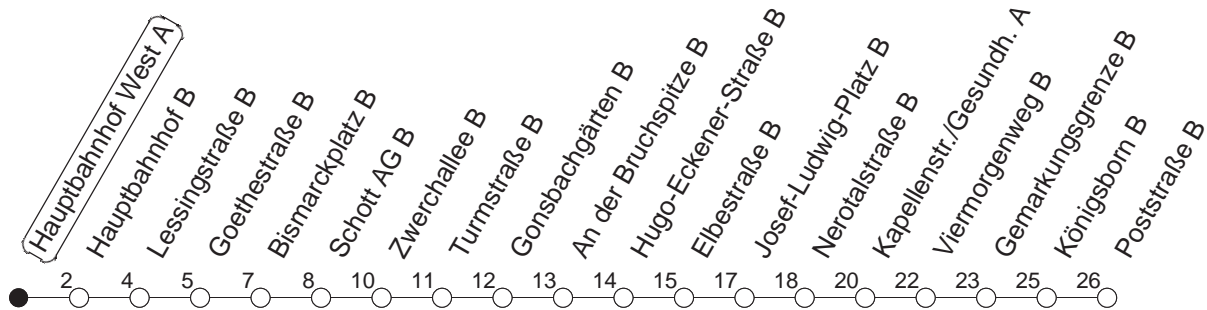

## Hauptbahnhof West A

TRAM

→ Finthen/Poststraße

🕒	Mo.-Fr. (Schule)					Mo.-Fr. (Ferien)					Samstag		Sonn-/Feiertag			
4	54					54										
5	24	54				24	54									
6	40					40					21	52				
7	13	26	41	46●	59	13	43				37					
8	13●	28	43	58		03	18	23	43	07	37	22	52			
9	13	28	43●	58		03	23	43		07	37	22	52			
10	13●	28	43	58		03	23	43		03	23	43	07	37		
11	13	28	43●	58		03	23	43		03	23	43	07	37		
12	13●	28	43	58		03	23	43		03	23	43	07	37		
13	13	28	43	58●		03	23	43		03	23	43	07	37		
14	13	28●	43	58		03	23	43		03	23	43	07	37		
15	13	28	43	58		03	23	43		03	23	43	07	37		
16	13●	28	43●	58		03	23	43		03	23	43	07	37		
17	13	28	43	55 <sub>B</sub>	58	03	23	43		03	23	43	07	37		
18	13	28	43	59 <sub>B</sub> ●		03	23	43		03	23	43	07	37		
19	03	23	43	48 <sub>B</sub>		03	23	43	48 <sub>B</sub>	00 <sub>B</sub>	07	15 <sub>B</sub>	37	07	37	
20	00 <sub>B</sub>	07	37			00 <sub>B</sub>	07	37		07	37			07	37	
21	07	37				07	37			07	37			07	37	
22	07	37	51 <sub>Bmd</sub>			07	37	51 <sub>Bmd</sub>		07	37			07	37	51 <sub>B</sub>
23	07	21 <sub>Bmd</sub>	37			07	21 <sub>Bmd</sub>	37		07	37			07	21 <sub>B</sub>	37
0	07 <sub>fn</sub>	22 <sub>md</sub>	31 <sub>Bmd</sub>	37 <sub>fn</sub>	51 <sub>Bfn</sub>	07 <sub>fn</sub>	22 <sub>md</sub>	31 <sub>Bmd</sub>	37 <sub>fn</sub>	51 <sub>Bfn</sub>	07	37	51 <sub>B</sub>	22	31 <sub>B</sub>	
1	07 <sub>fn</sub>	22 <sub>B</sub>	37 <sub>fn</sub>			07 <sub>fn</sub>	22 <sub>B</sub>	37 <sub>fn</sub>			07	22 <sub>B</sub>	37	22 <sub>B</sub>		
2	22 <sub>fn</sub>	31 <sub>Bfn</sub>				22 <sub>fn</sub>	31 <sub>Bfn</sub>				22	31 <sub>B</sub>				
3	16 <sub>Bfn</sub>					16 <sub>Bfn</sub>					16 <sub>B</sub>					

● : Voraussichtlich Hochflurbahn (Zu-/Ausstieg über Treppe)

<sub>B</sub> : Nur bis Bismarckplatz

<sub>md</sub> : Nur Montag - Donnerstag, nicht in den Nächten vor Feiertagen

<sub>fn</sub> : Nur Nacht Freitag auf Samstag und Nacht vor Feiertag auf den Feiertag