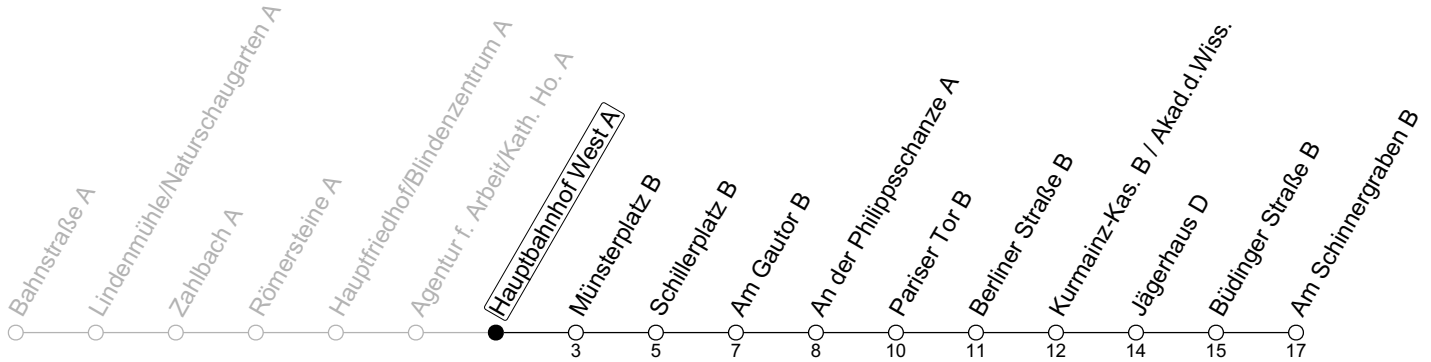

52

Hauptbahnhof West A

→ Mainz-Hechtsheim/Am Schinnergraben B

🕒	Montag-Freitag an Schultagen				Montag-Freitag (Ferien RLP)				Samstag			Sonn-/Feiertag	
4	50				50				50				
5	20	50			20	50			50				
6	20	39	56		20	40	56		44				
7	16	36	56		16	36	56		14	44			
8	16	36	56		16	36	56		14	44		44	
9	16	36	56		16	36	56		14	35	56	14	44
10	16	36	56		16	36	56		16	36	56	14	44
11	16	36	56		16	36	56		16	36	56	14	44
12	16	36	56		16	36	56		16	36	56	14	44
13	16	36	56		16	36	56		16	36	56	14	44
14	16	36	56		16	36	56		16	36	56	14	44
15	16	36	56		16	36	56		16	36	56	14	44
16	16	36	56		16	36	56		16	36	56	14	44
17	16	36	56		16	36	56		16	36	56	14	44
18	16	36	56		16	36	56		16	36	56	14	44
19	16	46			16	46			16	44		14	44
20	14	44			14	44			14	44		14	44
21	14	44			14	44			14	44		14	44
22	14	44			14	44			14	44		14	44
23	11 _{md}	14 _{Fn}	41 _{md}	44 _{Fn}	11 _{md}	14 _{Fn}	41 _{md}	44 _{Fn}	14	44		11	41
0	11 _{Fn}	26 _{md}	41 _{Fn}		11 _{Fn}	26 _{md}	41 _{Fn}		11	41		26	
1	26 _{Fn}				26 _{Fn}				26				

Fn : Nur Nacht Freitag auf Samstag und Nacht vor Feiertag auf den Feiertag md : Nur Montag - Donnerstag, nicht in den Nächten vor Feiertagen

gültig ab: 30.05.2023

Ferien in RLP: 23.12.22 - 02.01.23 / 03.04. - 11.04. / 19.05. / 30.05. - 09.06. / 24.07. - 01.09. / 16.10. - 27.10.23
 Weitere Informationen im Verkehrs-Center Mainz (Tel. 0 61 31 - 12 77 77) und www.mainzer-mobilitaet.de