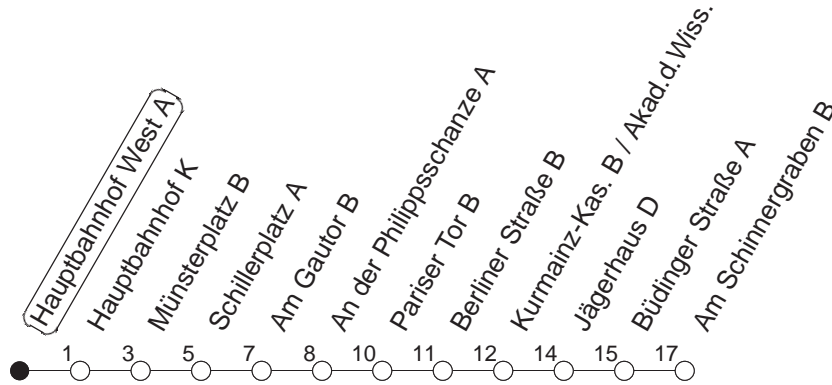

52

Hauptbahnhof West A

TRAM

→ Hechtsheim/
Am Schinnergraben

🕒	Mo.-Fr. (Schule)				Mo.-Fr. (Ferien)				Samstag		Sonn-/Feiertag		
4	50				50				50				
5	20	50			20	50			50				
6	20	40	55		20	40	56		44				
7	10	25	40	55	16	36	56		14	44			
8	10	25	40	55	16	36	56		14	44		44	
9	10	25	40	55	16	36	56		14	35	56	14	44
10	10	25	40	55	16	36	56		16	36	56	14	44
11	10	25	40	55	16	36	56		16	36	56	14	44
12	10	25	40	55	16	36	56		16	36	56	14	44
13	10	25	40	55	16	36	56		16	36	56	14	44
14	10	25	40	55	16	36	56		16	36	56	14	44
15	10	25	40	55	16	36	56		16	36	56	14	44
16	10	25	40	55	16	36	56		16	36	56	14	44
17	10	25	40	55	16	36	56		16	36	56	14	44
18	10	25	40	55	16	36	56		16	36	56	14	44
19	10	25	44	56 _B	16	44	56 _B		16	44		14	44
20	14	44			14	44			14	44		14	44
21	14	44			14	44			14	44		14	44
22	14	44			14	44			14	44		14	44
23	11 _{md}	14 _{fn}	41 _{md}	44 _{fn}	11 _{md}	14 _{fn}	41 _{md}	44 _{fn}	14	44		11	41
0	14 _{fn}	26 _{Hmd}	44 _{fn}	48 _{Bmd}	14 _{fn}	26 _{Hmd}	44 _{fn}	48 _{Bmd}	14	44		26 _H	48 _B
1	11 _{fn}	41 _{fn}			11 _{fn}	41 _{fn}			11	41			
2	26 _{fn}	48 _{Bfn}			26 _{fn}	48 _{Bfn}			26	48 _B			

B : Ab Hauptbahnhof weiter zum Bismarckplatz
H : Nur bis Hauptbahnhof

md : Nur Montag - Donnerstag, nicht in den Nächten vor Feiertagen

fn : Nur Nacht Freitag auf Samstag und Nacht vor Feiertag auf den Feiertag

gültig ab: 13.12.20

Ferien Mainz: 21.12.20-05.01.21 / 15./16.02. / 29.03.-06.04. / 25.05.-04.06. / 14.05. / 19.07.-27.08. / 11.10.-22.10.21.

Weitere Infos im Verkehrs Center Mainz (Tel. 0 61 31 - 12 77 77) und www.mainzer-mobilitaet.de