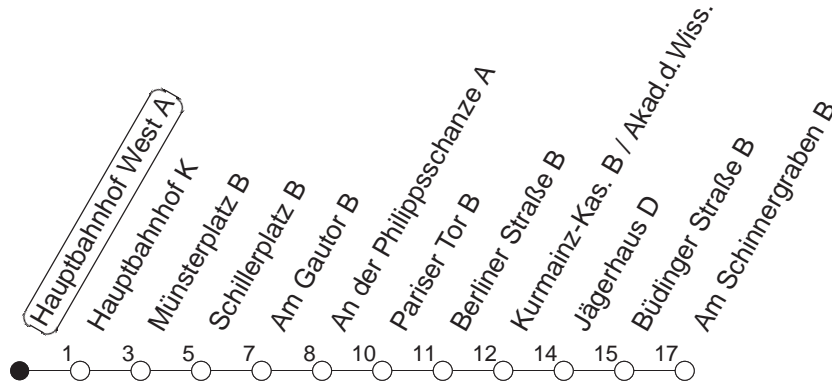

52

Hauptbahnhof West A

TRAM

→ Hechtsheim/
Am Schinnergraben

🕒	Mo.-Fr. (Schule)				Mo.-Fr. (Ferien)				Samstag		Sonn-/Feiertag	
4	50				50				50			
5	20	50			20	50			50			
6	20	39 ^H	56		20	40	56		44			
7	16	36	56		16	36	56		14	44		
8	16	36	56		16	36	56		14	44		44
9	16	36	56		16	36	56		14	35	56	14 44
10	16	36	56		16	36	56		16	36	56	14 44
11	16	36	56		16	36	56		16	36	56	14 44
12	16	36	56		16	36	56		16	36	56	14 44
13	16	36	56		16	36	56		16	36	56	14 44
14	16	36	56		16	36	56		16	36	56	14 44
15	16	36	56		16	36	56		16	36	56	14 44
16	16	36	56		16	36	56		16	36	56	14 44
17	16	36	56		16	36	56		16	36	56	14 44
18	16	36	56		16	36	56		16	36	56	14 44
19	16	46	56 ^B		16	46	56 ^B		16	44		14 44
20	14	44			14	44			14	44		14 44
21	14	44			14	44			14	44		14 44
22	14	44			14	44			14	44		14 44
23	11 _{md}	14 _{fn}	41 _{md}	44 _{fn}	11 _{md}	14 _{fn}	41 _{md}	44 _{fn}	14	44		11 41
0	11 _{fn}	26 ^H _{md}	41 _{fn}	48 ^B _{md}	11 _{fn}	26 ^H _{md}	41 _{fn}	48 ^B _{md}	11	41		26 ^H 48 ^B
1	26 _{fn}	48 ^B _{fn}			26 _{fn}	48 ^B _{fn}			26	48 ^B		

H : Nur bis Hauptbahnhof

B : Ab Hauptbahnhof weiter zum Bismarckplatz

md : Nur Montag - Donnerstag, nicht in den Nächten vor Feiertagen

fn : Nur Nacht Freitag auf Samstag und Nacht vor Feiertag auf den Feiertag

gültig ab: ab 11.12.2022

Ferien in RLP: 23.12.22 - 02.01.23 / 03.04. - 11.04. / 19.05. / 30.05. - 09.06. / 24.07. - 01.09. / 16.10. - 27.10.23

Weitere Infos im Verkehrs Center Mainz (Tel. 0 61 31 - 12 77 77) und www.mainzer-mobilitaet.de