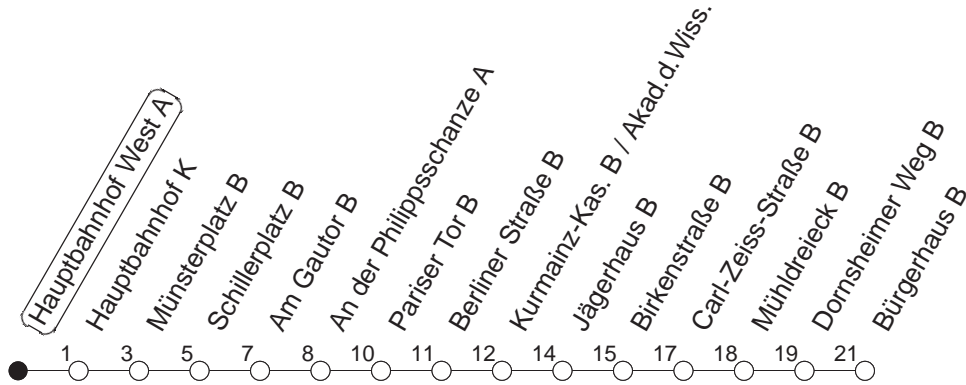

## Hauptbahnhof West A

TRAM

→ Hechtsheim/Bürgerhaus

🕒	Mo.-Fr. (Schule)				Mo.-Fr. (Ferien)			Samstag		Sonn-/Feiertag		
3	54				54							
4												
5												
6	10				10	53						
7	05	21	36	51	33	53		22	52			
8	06 <sub>K</sub>	20	35	50 <sub>Z</sub>	13	33	53 <sub>Z</sub>	22	52 <sub>Z</sub>			
9	05 <sub>Z</sub> ●	20 <sub>Z</sub>	35 <sub>Z</sub>	50 <sub>Z</sub>	13	33 <sub>Z</sub>	53 <sub>Z</sub>	22	52 <sub>Z</sub>			
10	05 <sub>Z</sub>	20 <sub>Z</sub>	35 <sub>Z</sub>	50 <sub>Z</sub>	13	33 <sub>Z</sub>	53 <sub>Z</sub>	13 <sub>Z</sub>	33 <sub>Z</sub>	53	22	52
11	05 <sub>Z</sub> ●	20 <sub>Z</sub>	35 <sub>Z</sub>	50 <sub>Z</sub>	13	33 <sub>Z</sub>	53 <sub>Z</sub>	13 <sub>Z</sub>	33 <sub>Z</sub>	53	22	52
12	05 <sub>Z</sub>	20 <sub>Z</sub>	35 <sub>Z</sub>	50 <sub>Z</sub>	13	33 <sub>Z</sub>	53 <sub>Z</sub>	13 <sub>Z</sub>	33 <sub>Z</sub>	53	22	52
13	05●	20	35	50	13	33	53	13 <sub>Z</sub>	33 <sub>Z</sub>	53	22	52
14	05	20	35	50	13	33	53	13 <sub>Z</sub>	33 <sub>Z</sub>	53	22	52
15	05●	20	35	50	13	33	53	13 <sub>Z</sub>	33 <sub>Z</sub>	53	22	52
16	05	20	35	50	13	33	53	13 <sub>Z</sub>	33 <sub>Z</sub>	53	22	52
17	05●	20	35	50	13	33	53	13 <sub>Z</sub>	33 <sub>Z</sub>	53 <sub>Z</sub>	22	52
18	05	20●	35	53 <sub>Z</sub>	13	33	53 <sub>Z</sub>	13	33 <sub>Z</sub>	53	22	52
19	13	33 <sub>Z</sub>	54		13 <sub>Z</sub>	33 <sub>Z</sub>	54	22	52		22	52
20	22	52			22	52		22	52		22	52
21	22	52			22	52		22	52		22	52
22	22	52 <sub>fn</sub>			22	52 <sub>fn</sub>		22	52		22	
23	22 <sub>fn</sub>	52 <sub>fn</sub>			22 <sub>fn</sub>	52 <sub>fn</sub>		22	52			
0	22 <sub>fn</sub>				22 <sub>fn</sub>			22				

K : Nur bis Kurmainz-Kaserne

Z : Anschluss zur Linie 66 an Haltestelle Mühlendreieck

● : Voraussichtlich Hochflurbahn (Zu-/Ausstieg über Treppe)

fn : Nur Nacht Freitag auf Samstag und Nacht vor Feiertag auf den Feiertag