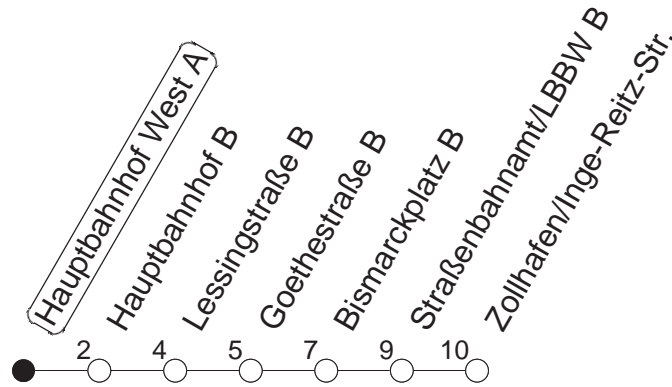

59

Hauptbahnhof West A

TRAM

→ Zollhafen/Inge-Reitz-Str.

Uhrzeit	Mo.-Fr. (Schule)	Mo.-Fr. (Ferien)	Samstag	Sonn-/Feiertag
6	25 52●	25 52		
7	31●	23		
8	10● 25 _B ● 40 55●	08● 28● 38 _B 58●		
9	25 55●	28● 58●		
10	25 _B 55●	28 _B 58●		
11	55●	58●		
12	55●	58●		
13	55●	58●		
14	55●	58●		
15	55●	58●		
16	55●	58●		
17	55●	58●		
18	55 _B ●	58 _B ●		

● : Hochflurbahn

B : Nur bis Bismarckplatz

gültig ab: 13.12.20

Ferien Mainz: 21.12.20-05.01.21 / 15./16.02. / 29.03.-06.04. / 25.05.-04.06. / 14.05. / 19.07.-27.08. / 11.10.-22.10.21.

Weitere Infos im Verkehrs Center Mainz (Tel. 0 61 31 - 12 77 77) und www.mainzer-mobilitaet.de