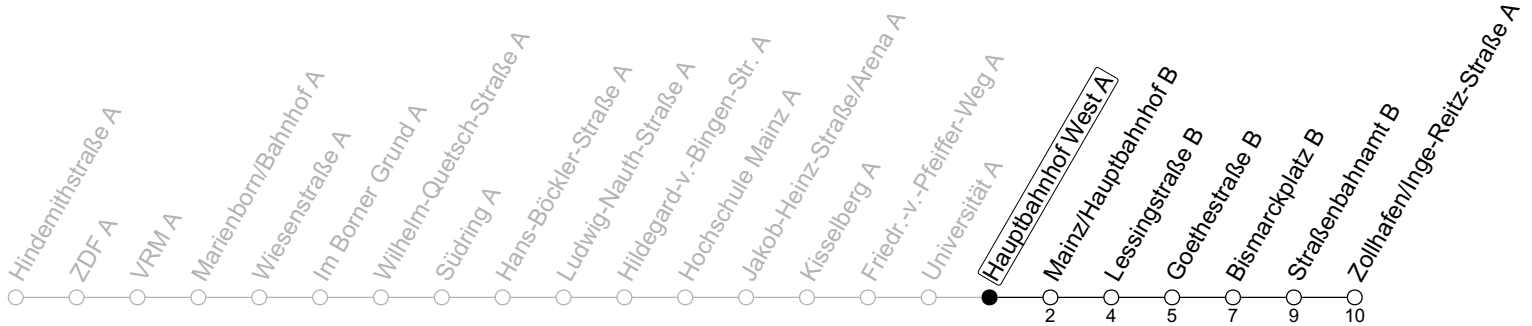

59

Hauptbahnhof West A

→ Mainz-Neustadt/Zollhafen/Inge-Reitz-Straße A

	Mo-Fr an Schultagen	Mo-Fr (Ferien RLP)
6	25 52	25
7		03 25
8	17 25 _a	23 58
9	04 25 55	28 58
10	25 55	28 58
11	25 55	28 58
12	25 55	28 58
13	25 55	28 58
14	25 55	28 58
15	25 55	28 58
16	25 55	28 58
17	25 55	28 58
18	25 55 _a	28 58 _a
19	25 _a	28 _a

a : nur bis Bismarckplatz B

gültig ab: 15.12.2024

Ferien RLP: 21.12.24-08.01.25 / 12.04.-25.04. / 05.07.-17.08. / 11.10.-26.10.25

Weitere Informationen im Verkehrs-Center Mainz (Tel. 0 61 31 - 12 77 77) und www.mainzer-mobilitaet.de