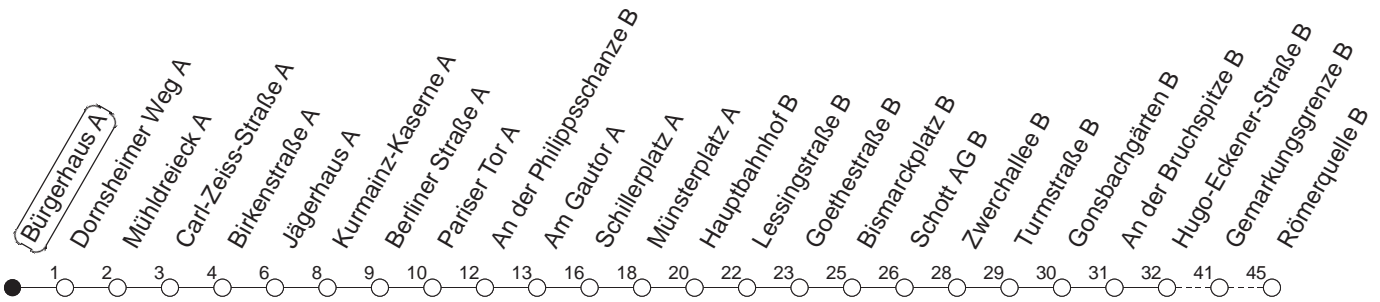

50

Bürgerhaus A

TRAM

→ Finthen/Römerquelle

🕒	Mo.-Fr. (Schule)	Mo.-Fr. (Ferien)	Samstag	Sonn-/Feiertag
4			37	37
5	52	52	37	37
6	07 37 47	07 37 45	15 45	37
7	02● 14 19 34 49	05 15 35 55	05 35	37
8	03 18 33 48●	15 35 55	05 35	25
9	03 18 33 48	15 35 55	05 35 55	15
10	03 18 33 48●	15 35 55	15 35 55	05 35
11	03 18 33 48	15 35 55	15 35 55	05 35
12	03 18 33 48●	15 35 55	15 35 55	05 35
13	03 18 33 48	15 35 55	15 35 55	05 35
14	03 18 33 48●	15 35 55	15 35 55	05 35
15	03 18 33 48	15 35 55	15 35 55	05 35
16	03 18 33 48●	15 35 55	15 35 55	05 35
17	03 18 33 48	15 35 55	15 35 55	05 35
18	03 18 33 48●	15 35 55	15 35 55 _B	05 35
19	03 19 24 _B 35 _B ● 38 57 _B	18 38 57 _B	05 35	05 35
20	05 25 _B 35	05 25 _B 35	05 35	05 35
21	05 35	05 35	05 35	05 35
22	05 35 _{fn} 37 _{md} 46 _{Bmd}	05 35 _{fn} 37 _{md} 46 _{Bmd}	05 35	05 37 46 _B
23	05 _{fn} 07 _{md} 35 _{fn} 37 _{md} 49 _{Bmd}	05 _{fn} 07 _{md} 35 _{fn} 37 _{md} 49 _{Bmd}	05 35	07 37 49 _B
0	05 _{fn} 37 49 _B	05 _{fn} 37 49 _B	05 37 49 _B	37 49 _B
1	07 _{fn} 37 49 _{Bfn}	07 _{fn} 37 49 _{Bfn}	07 37 49 _B	37
2	20 _{Bmd} 37 _{xfn}	20 _{Bmd} 37 _{xfn}	37 _x	23 _B
3	37 _{xfn}	37 _{xfn}	37 _x	

● : Hochflurbahn

_B : Nur bis Bismarckplatz

_x : Am Bismarckplatz Fahrzeugwechsel

_{fn} : Nur Nacht Freitag auf Samstag und Nacht vor Feiertag auf den Feiertag

_{md} : Nur Montag - Donnerstag, nicht in den Nächten vor Feiertagen

gültig ab: 13.12.20

Ferien Mainz: 21.12.20-05.01.21 / 15./16.02. / 29.03.-06.04. / 25.05.-04.06. / 14.05. / 19.07.-27.08. / 11.10.-22.10.21.

Weitere Infos im Verkehrs Center Mainz (Tel. 0 61 31 - 12 77 77) und www.mainzer-mobilitaet.de