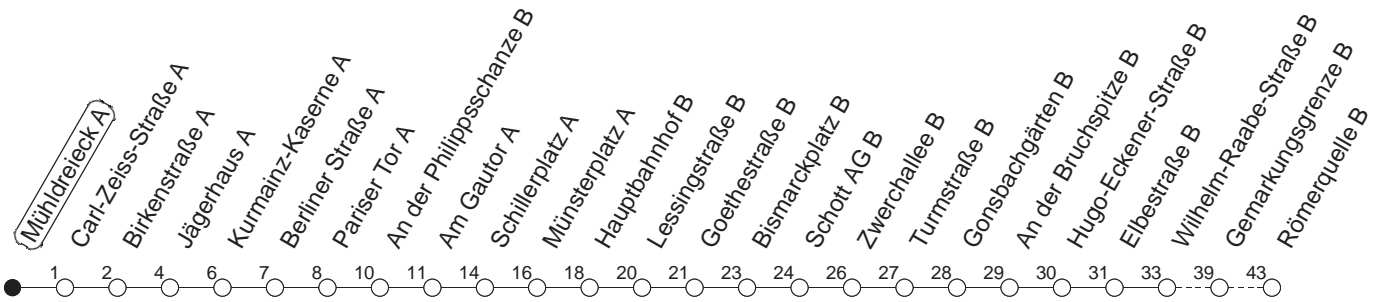

50

Mühdreieck A

TRAM

→ Finthen/Römerquelle

🕒	Mo.-Fr. (Schule)	Mo.-Fr. (Ferien)	Samstag	Sonn-/Feiertag
4			39	39
5	54	54	39	39
6	09 39 49	09 39 47	17 47	39
7	04● 16 21 36 51	07 17 37 57	07 37	39
8	05 20 35 50●	17 37 57	07 37	27
9	05 20 35 50	17 37 57	07 37 57	17
10	05 20 35 50●	17 37 57	17 37 57	07 37
11	05 20 35 50	17 37 57	17 37 57	07 37
12	05 20 35 50●	17 37 57	17 37 57	07 37
13	05 20 35 50	17 37 57	17 37 57	07 37
14	05 20 35 50●	17 37 57	17 37 57	07 37
15	05 20 35 50	17 37 57	17 37 57	07 37
16	05 20 35 50●	17 37 57	17 37 57	07 37
17	05 20 35 50	17 37 57	17 37 57	07 37
18	05 20 35 50●	17 37 57	17 37 57 _B	07 37
19	05 21 26 _B 37 _B ● 40 59 _B	20 40 59 _B	07 37	07 37
20	07 27 _B 37	07 27 _B 37	07 37	07 37
21	07 37	07 37	07 37	07 37
22	07 37 _{fn} 39 _{md} 48 _{Bmd}	07 37 _{fn} 39 _{md} 48 _{Bmd}	07 37	07 39 48 _B
23	07 _{fn} 09 _{md} 37 _{fn} 39 _{md} 51 _{Bmd}	07 _{fn} 09 _{md} 37 _{fn} 39 _{md} 51 _{Bmd}	07 37	09 39 51 _B
0	07 _{fn} 39 51 _B	07 _{fn} 39 51 _B	07 39 51 _B	39 51 _B
1	09 _{fn} 39 51 _{Bfn}	09 _{fn} 39 51 _{Bfn}	09 39 51 _B	39
2	22 _{Bmd} 39 _{xfn}	22 _{Bmd} 39 _{xfn}	39 _x	25 _B
3	39 _{xfn}	39 _{xfn}	39 _x	

● : Hochflurbahn

_B : Nur bis Bismarckplatz

_x : Am Bismarckplatz Fahrzeugwechsel

_{fn} : Nur Nacht Freitag auf Samstag und Nacht vor Feiertag auf den Feiertag

_{md} : Nur Montag - Donnerstag, nicht in den Nächten vor Feiertagen

gültig ab: 13.12.20

Ferien Mainz: 21.12.20-05.01.21 / 15./16.02. / 29.03.-06.04. / 25.05.-04.06. / 14.05. / 19.07.-27.08. / 11.10.-22.10.21.

Weitere Infos im Verkehrs Center Mainz (Tel. 0 61 31 - 12 77 77) und www.mainzer-mobilitaet.de