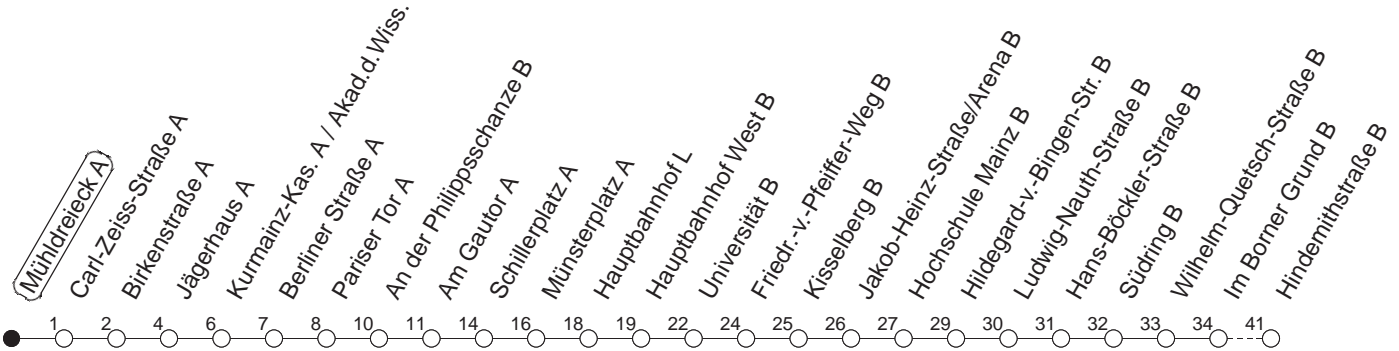

# 53

## Mühdreieck A

TRAM

→ **Lerchenberg/Hindemithstraße**

🕒	Mo.-Fr. (Schule)	Mo.-Fr. (Ferien)	Samstag	Sonn-/Feiertag
4	39	39		
5	09 39	09 39		
6	24 56	24 59	37	
7	11 26 <sub>F</sub> • 31 42 47• 56	25 <sub>F</sub> 30 45 <sub>F</sub> 50	17 47	
8	11 26 41 56	07 27 47	17 47	47
9	11 26 41• 56	07 27 47	22 47	47
10	11 26 41 56	07 27 47	07 27 47	17 47
11	11 26 41• 56	07 27 47	07 27 47	17 47
12	11 26 41 56	07 27 47	07 27 47	17 47
13	11 26 41• 56	07 27 47	07 27 47	17 47
14	11 26 41 56	07 27 47	07 27 47	17 47
15	11 26 41• 56	07 27 47	07 27 47	17 47
16	11 26 41 56	07 27 47	07 27 47	17 47
17	11 26 41• 56	07 27 47	07 27 47	17 47
18	11 27 47	07 27 47	07 27 47	17 47
19	07 32 47	07 32 47	17 47	17 47
20	17 47	17 47	17 47	17 47
21	17 47	17 47	17 47	17 47
22	17 47 <sub>fn</sub>	17 47 <sub>fn</sub>	17 47	17
23	17 <sub>fn</sub> 47 <sub>fn</sub>	17 <sub>fn</sub> 47 <sub>fn</sub>	17 47	
0	17 <sub>fn</sub>	17 <sub>fn</sub>	17	

F : Nur bis Hochschule Mainz

• : Voraussichtlich Hochflurbahn (Zu-/Ausstieg über Treppe)

fn : Nur Nacht Freitag auf Samstag und Nacht vor Feiertag auf den Feiertag

gültig ab: 01.04.22

Ferien in Rheinland-Pfalz: 11.04. - 22.04. / 27.05. / 17.06. / 25.07. - 02.09. / 17.10. - 31.10.22.