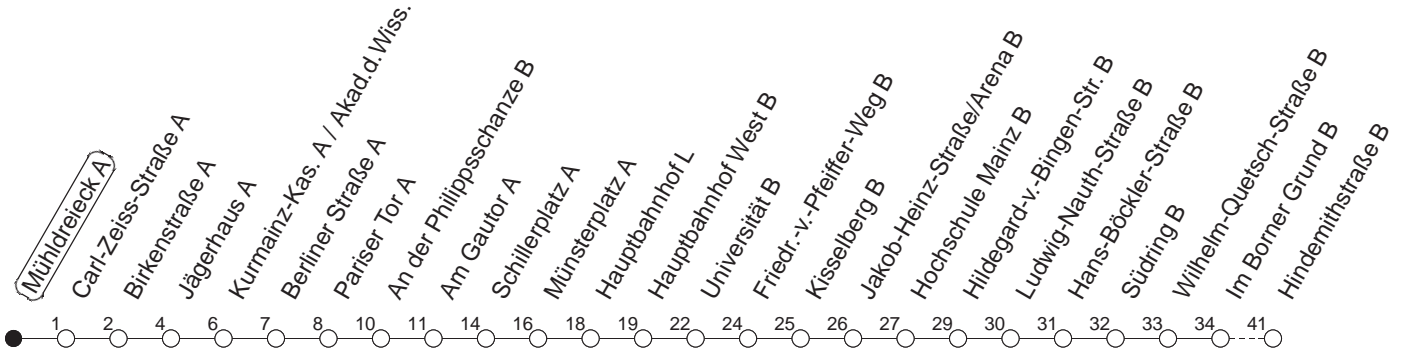

53

Mühdreieck A

TRAM

→ **Lerchenberg/Hindemithstraße**

| 🕒 | Mo.-Fr. (Schule) | Mo.-Fr. (Ferien) | Samstag | Sonn-/Feiertag |
|----|--|--|----------|----------------|
| 3 | 39 | 39 | | |
| 4 | 39 | 39 | | |
| 5 | 09 39 | 09 39 | | |
| 6 | 24 56 | 24 59 | 37 | |
| 7 | 11 26 ^{F●} 31 42 47 [●] 56 | 25 ^{F●} 30 45 ^F 50 | 17 47 | |
| 8 | 11 26 41 56 | 07 27 47 | 17 47 | 47 |
| 9 | 11 26 41 [●] 56 | 07 27 47 | 22 47 | 47 |
| 10 | 11 26 41 56 | 07 27 47 | 07 27 47 | 17 47 |
| 11 | 11 26 41 [●] 56 | 07 27 47 | 07 27 47 | 17 47 |
| 12 | 11 26 41 56 | 07 27 47 | 07 27 47 | 17 47 |
| 13 | 11 26 41 [●] 56 | 07 27 47 | 07 27 47 | 17 47 |
| 14 | 11 26 41 56 | 07 27 47 | 07 27 47 | 17 47 |
| 15 | 11 26 41 [●] 56 | 07 27 47 | 07 27 47 | 17 47 |
| 16 | 11 26 41 56 | 07 27 47 | 07 27 47 | 17 47 |
| 17 | 11 26 41 [●] 56 | 07 27 47 | 07 27 47 | 17 47 |
| 18 | 11 26 41 56 | 07 27 47 | 07 27 47 | 17 47 |
| 19 | 11 32 47 | 07 32 47 | 17 47 | 17 47 |
| 20 | 17 47 | 17 47 | 17 47 | 17 47 |
| 21 | 17 47 | 17 47 | 17 47 | 17 47 |
| 22 | 17 47 ^{fn} | 17 47 ^{fn} | 17 47 | 17 |
| 23 | 17 ^{fn} 47 ^{fn} | 17 ^{fn} 47 ^{fn} | 17 47 | |
| 0 | 17 ^{fn} | 17 ^{fn} | 17 | |

F : Nur bis Hochschule Mainz

● : Hochflurbahn

fn : Nur Nacht Freitag auf Samstag und Nacht vor Feiertag auf den Feiertag

gültig ab: 13.12.20

Ferien Mainz: 21.12.20-05.01.21 / 15./16.02. / 29.03.-06.04. / 25.05.-04.06. / 14.05. / 19.07.-27.08. / 11.10.-22.10.21.