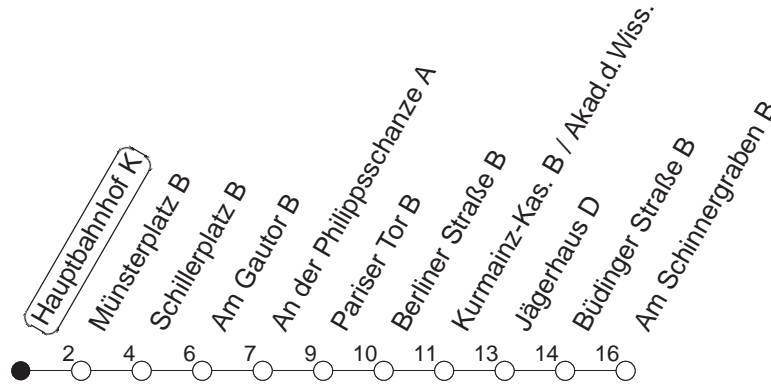

## Hauptbahnhof K

TRAM

→ Hechtsheim/  
Am Schinnergraben

🕒	Mo.-Fr. (Schule)			Mo.-Fr. (Ferien)			Samstag		Sonn-/Feiertag	
4	51			51			51			
5	21	51		21	51		51			
6	21	57		21	41	57	45			
7	17	37	57	17	37	57	15	45		
8	17	37	57	17	37	57	15	45		45
9	17	37	57	17	37	57	15	36	57	15 45
10	17	37	57	17	37	57	17	37	57	15 45
11	17	37	57	17	37	57	17	37	57	15 45
12	17	37	57	17	37	57	17	37	57	15 45
13	17	37	57	17	37	57	17	37	57	15 45
14	17	37	57	17	37	57	17	37	57	15 45
15	17	37	57	17	37	57	17	37	57	15 45
16	17	37	57	17	37	57	17	37	57	15 45
17	17	37	57	17	37	57	17	37	57	15 45
18	17	37	57	17	37	57	17	37	57	15 45
19	17	47		17	47		17	45		15 45
20	15	45		15	45		15	45		15 45
21	15	45		15	45		15	45		15 45
22	15	45		15	45		15	45		15 45
23	15	45		15	45		15	45		15 45
0	15 <sub>fn</sub>	45 <sub>fn</sub>		15 <sub>fn</sub>	45 <sub>fn</sub>		15	45		
1	30 <sub>fn</sub>			30 <sub>fn</sub>			30			

fn : Nur Nacht Freitag auf Samstag und Nacht vor Feiertag auf den Feiertag

gültig ab: ab 11.12.2022

Ferien in RLP: 23.12.22 - 02.01.23 / 03.04. - 11.04. / 19.05. / 30.05. - 09.06. / 24.07. - 01.09. / 16.10. - 27.10.23