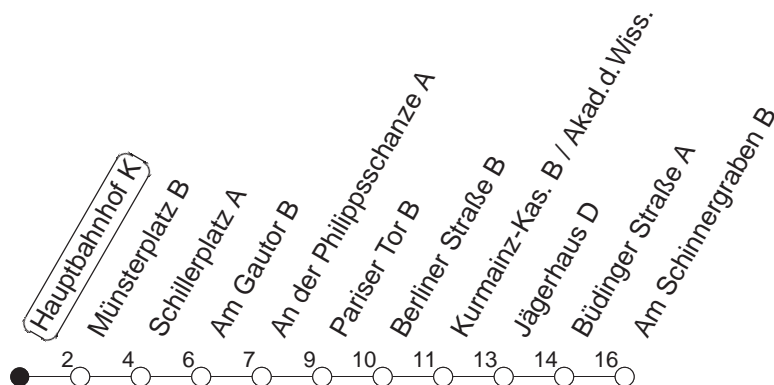

52

Hauptbahnhof K

TRAM

→ Hechtsheim/
Am Schinnergraben

🕒	Mo.-Fr. (Schule)				Mo.-Fr. (Ferien)			Samstag		Sonn-/Feiertag		
4	51				51			51				
5	21	51			21	51		51				
6	21	41	56		21	41	57	45				
7	11	26	41	56	17	37	57	15	45			
8	11	26	41	56	17	37	57	15	45		45	
9	11	26	41	56	17	37	57	15	36	57	15	45
10	11	26	41	56	17	37	57	17	37	57	15	45
11	11	26	41	56	17	37	57	17	37	57	15	45
12	11	26	41	56	17	37	57	17	37	57	15	45
13	11	26	41	56	17	37	57	17	37	57	15	45
14	11	26	41	56	17	37	57	17	37	57	15	45
15	11	26	41	56	17	37	57	17	37	57	15	45
16	11	26	41	56	17	37	57	17	37	57	15	45
17	11	26	41	56	17	37	57	17	37	57	15	45
18	11	26	41	56	17	37	57	17	37	57	15	45
19	11	26	45		17	45		17	45		15	45
20	15	45			15	45		15	45		15	45
21	15	45			15	45		15	45		15	45
22	15	45			15	45		15	45		15	45
23	15	45			15	45		15	45		15	45
0	15 _{fn}	45 _{fn}			15 _{fn}	45 _{fn}		15	45			
1	15 _{fn}	45 _{fn}			15 _{fn}	45 _{fn}		15	45			
2	30 _{fn}				30 _{fn}			30				

fn : Nur Nacht Freitag auf Samstag und Nacht vor Feiertag auf den Feiertag

gültig ab: 13.12.20

Ferien Mainz: 21.12.20-05.01.21 / 15./16.02. / 29.03.-06.04. / 25.05.-04.06. / 14.05. / 19.07.-27.08. / 11.10.-22.10.21.