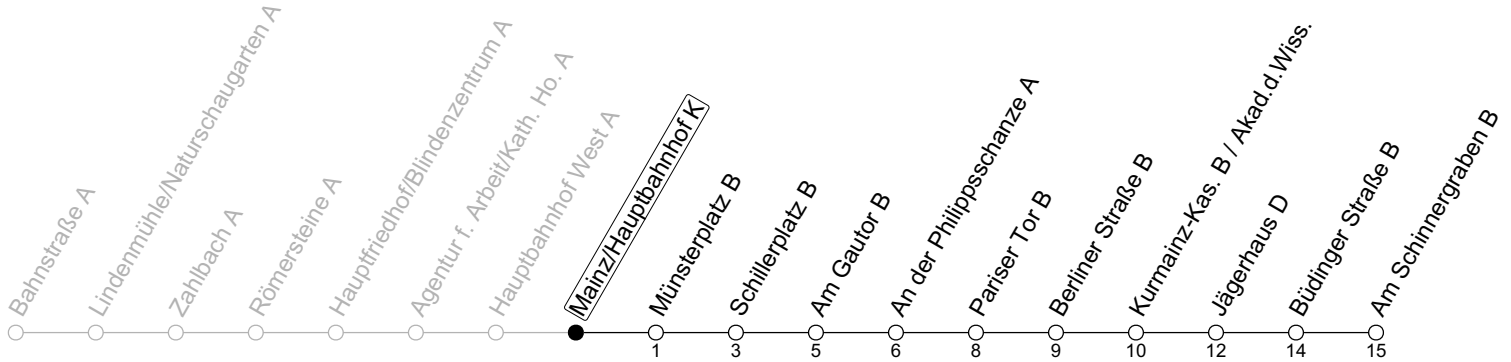

## Mainz/Hauptbahnhof K

→ Mainz-Hechtsheim/Am Schinnergraben B

	Montag-Freitag an Schultagen				Montag-Freitag (Ferien RLP)				Samstag		Sonn-/Feiertag	
4	51				51				51			
5	21	51			21	51			51			
6	21	57			21	41	57		45			
7	17	37	57		17	37	57		15	45		
8	17	37	57		17	37	57		15	45		45
9	17	37	57		17	37	57		15	36	57	15 45
10	17	37	57		17	37	57		17	37	57	15 45
11	17	37	57		17	37	57		17	37	57	15 45
12	17	37	57		17	37	57		17	37	57	15 45
13	17	37	57		17	37	57		17	37	57	15 45
14	17	37	57		17	37	57		17	37	57	15 45
15	17	37	57		17	37	57		17	37	57	15 45
16	17	37	57		17	37	57		17	37	57	15 45
17	17	37	57		17	37	57		17	37	57	15 45
18	17	37	57		17	37	57		17	37	57	15 45
19	17	47			17	47			17	45		15 45
20	15	45			15	45			15	45		15 45
21	15	45			15	45			15	45		15 45
22	15	45			15	45			15	45		15 45
23	15 <sub>md</sub>	15 <sub>Fn</sub>	45 <sub>md</sub>	45 <sub>Fn</sub>	15 <sub>md</sub>	15 <sub>Fn</sub>	45 <sub>md</sub>	45 <sub>Fn</sub>	15	45		15 45
0	15 <sub>Fn</sub>	45 <sub>Fn</sub>			15 <sub>Fn</sub>	45 <sub>Fn</sub>			15	45		
1	30 <sub>Fn</sub>				30 <sub>Fn</sub>				30			

**Fn** : Nur Nacht Freitag auf Samstag und Nacht vor Feiertag auf den Feiertag    **md** : Nur Montag - Donnerstag, nicht in den Nächten vor Feiertagen

gültig ab: 30.05.2023

Ferien in RLP: 23.12.22 - 02.01.23 / 03.04. - 11.04. / 19.05. / 30.05. - 09.06. / 24.07. - 01.09. / 16.10. - 27.10.23  
 Weitere Informationen im Verkehrs-Center Mainz (Tel. 0 61 31 - 12 77 77) und [www.mainzer-mobilitaet.de](http://www.mainzer-mobilitaet.de)