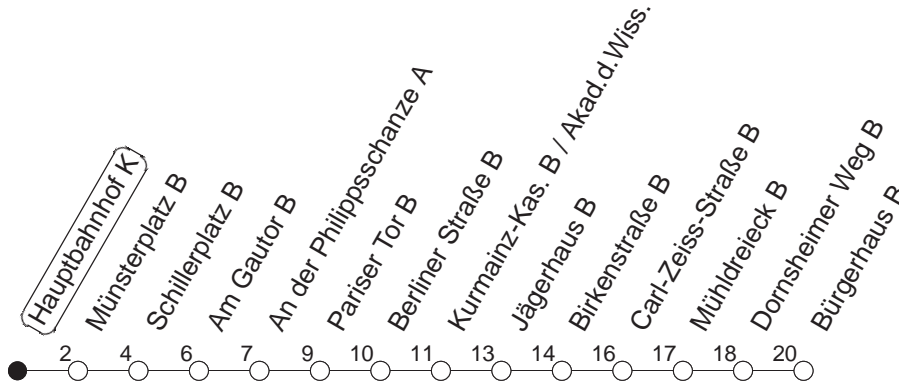

53

Hauptbahnhof K

TRAM

→ Hechtsheim/Bürgerhaus

🕒	Mo.-Fr. (Schule)				Mo.-Fr. (Ferien)			Samstag		Sonn-/Feiertag		
6	11				11							
7	06	22	37	52	04	34	54	23	53			
8	07 _K	21	36	51 _Z	14	34	54 _Z	23 _Z	53 _Z			
9	06 _Z ●	21 _Z	36 _Z	51 _Z	14	34 _Z	54 _Z	23 _Z	53 _Z			
10	06 _Z	21 _Z	36 _Z	51 _Z	14	34 _Z	54 _Z	14	34 _Z	54 _Z	23	53
11	06 _Z ●	21 _Z	36 _Z	51 _Z	14	34 _Z	54 _Z	14	34 _Z	54 _Z	23	53
12	06 _Z	21 _Z	36 _Z	51 _Z	14	34 _Z	54 _Z	14	34 _Z	54 _Z	23	53
13	06●	21	36	51	14	34	54	14	34 _Z	54 _Z	23	53
14	06	21	36	51	14	34	54	14	34 _Z	54 _Z	23	53
15	06●	21	36	51	14	34	54	14	34 _Z	54 _Z	23	53
16	06	21	36	51	14	34	54	14	34 _Z	54 _Z	23	53
17	06●	21	36	51	14	34	54	14	34 _Z	54 _Z	23	53
18	06	21	36	51 _Z	14	34	54 _Z	14	34 _Z	54	23	53
19	06●	21	36 _Z	55	14 _Z	34 _Z	55	23	53	23 53		
20	23	53			23	53			23	53	23	53
21	23	53			23	53			23	53	23	53
22	23	53 _{fn}			23	53 _{fn}			23	53	23	
23	23 _{fn}	53 _{fn}			23 _{fn}	53 _{fn}			23	53		
0	23 _{fn}	30 _{md}			23 _{fn}	30 _{md}			23	30		

K : Nur bis Kurmainz-Kaserne

Z : Anschluss zur Linie 66 an Haltestelle Mühl Dreieck

● : Hochflurbahn

fn : Nur Nacht Freitag auf Samstag und Nacht vor Feiertag auf den Feiertag

md : Nur Montag - Donnerstag, nicht in den Nächten vor Feiertagen

gültig ab: 13.12.20

Ferien Mainz: 21.12.20-05.01.21 / 15./16.02. / 29.03.-06.04. / 25.05.-04.06. / 14.05. / 19.07.-27.08. / 11.10.-22.10.21.

Weitere Infos im Verkehrs Center Mainz (Tel. 0 61 31 - 12 77 77) und www.mainzer-mobilitaet.de